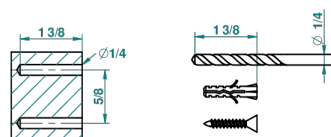

PROFIL С РУКОЯТКАМИ С ИНКРУСТАЦИЕЙ LALIQUE

THG®
PARIS

A6H-504N

Полотенцедержатель-кольцо-Ø 180 мм одинарное

22298

07/09/2010

ХАРАКТЕРИСТИКИ

- Профил с рукоятками с инкрустацией LaliQue
- Полотенцедержатель-кольцо-Ø 180 мм одинарное

ДОСТУПНЫЕ ВАРИАНТЫ ПОКРЫТИЙ

Black ceram - D30
Blush PVD - H62
Graphite PVD - H64
Matt Umber PVD - H67
Matt blush PVD - H60
Matt graphite PVD - H65

Umber PVD - H66
Бронза - D01
Золото - F01
Матовая красная старинная медь - H07
Матовое золото - F07
Матовое светлое золото - F31

Матовый никель - C01
Матовый хром - C02
Никель - B01
Покрытие PVD бронза - F33
Покрытие PVD золотистый цвет - H52
Покрытие PVD латунь - H49

Покрытие PVD матовая бронза - F34
Покрытие PVD матовая латунь - H50
Покрытие PVD матовый золотистый - H53
Покрытие PVD матовый никель - H56
Покрытие PVD никель - H55
Светлое золото - F30

Состаренный никель - H28
Хром - A02
Хром/золото - G02