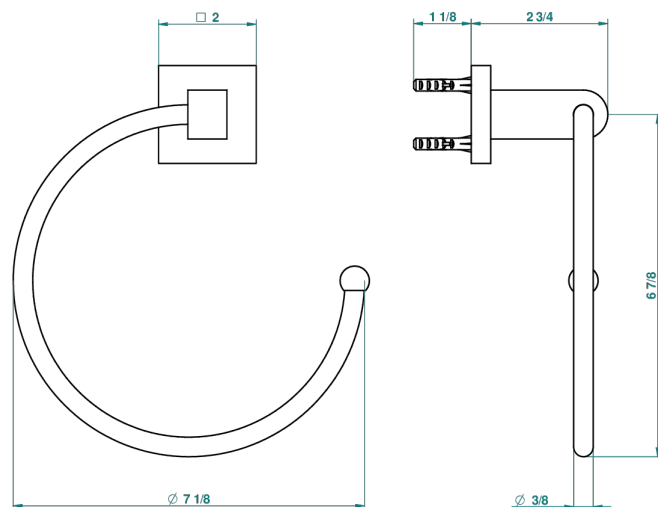

PROFIL С РУКОЯТКАМИ С ИНКРУСТАЦИЕЙ LALIQUE

THG®
PARIS

A6H-504N

Полотенцедержатель-кольцо-Ø 180 мм одинарное

22298

07/09/2010

ХАРАКТЕРИСТИКИ

- Профил с рукоятками с инкрустацией LaliQue
- Полотенцедержатель-кольцо-Ø 180 мм одинарное

ДОСТУПНЫЕ ВАРИАНТЫ ПОКРЫТИЙ

Black ceram - D30
Blush PVD - H62
Graphite PVD - H64
Matt Umber PVD - H67
Matt blush PVD - H60
Matt graphite PVD - H65

Umber PVD - H66
Бронза - D01
Золото - F01
Матовая красная старинная медь - H07
Матовое золото - F07
Матовое светлое золото - F31

Матовый никель - C01
Матовый хром - C02
Никель - B01
Покрытие PVD бронза - F33
Покрытие PVD золотистый цвет - H52
Покрытие PVD латунь - H49

Покрытие PVD матовая бронза - F34
Покрытие PVD матовая латунь - H50
Покрытие PVD матовый золотистый - H53
Покрытие PVD матовый никель - H56
Покрытие PVD никель - H55
Светлое золото - F30

Состаренный никель - H28
Хром - A02
Хром/золото - G02