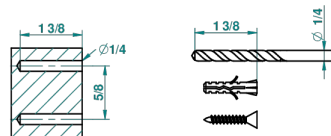

PROFIL METAL WITH LEVER

A6B-504N

毛巾环

THG
PARIS

22298

07/09/2010

特色

- Profil Metal with lever
- 毛巾环

可选饰面

Black ceram - D30
Blush PVD - H62
Graphite PVD - H64
Matt Umber PVD - H67
Matt blush PVD - H60
Matt graphite PVD - H65

PVD哑光棕铜 - F34
PVD哑光金 - H53
PVD哑光铜 - H50
PVD哑光镍 - H56
PVD抛光铜 - H49
PVD棕铜 - F33

PVD金色 - H52
PVD镍 - H55
Umber PVD - H66
哑光复古铜 - H07
哑光浅金 - F31
哑光金 - F07

哑光铬 - C02
哑光镍 - C01
复古镍 - H28
抛光金 (24K金) - F01
抛光铬 - A02
抛光铬/抛光金 - G02

抛光镍 - B01
浅金 - F30
漆面铜 - D01