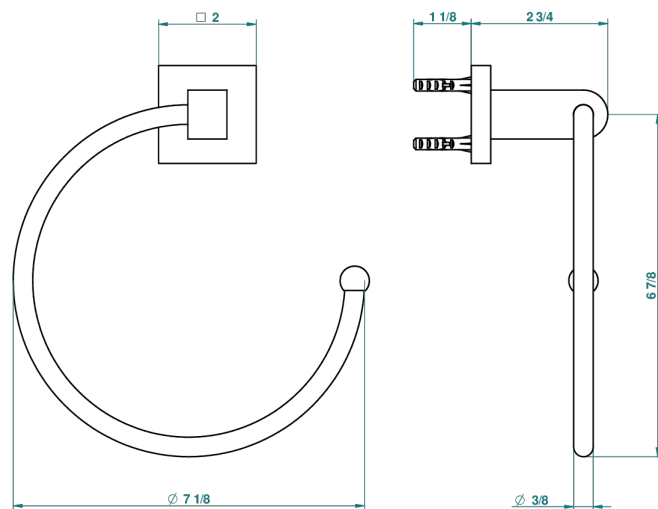

PROFIL METAL WITH LEVER

A6B-504N

毛巾环

THG
PARIS

22298

07/09/2010

特色

- Profil Metal with lever
- 毛巾环

可选饰面

Black ceram - D30
Blush PVD - H62
Graphite PVD - H64
Matt Umber PVD - H67
Matt blush PVD - H60
Matt graphite PVD - H65

PVD哑光棕铜 - F34
PVD哑光金 - H53
PVD哑光铜 - H50
PVD哑光镍 - H56
PVD抛光铜 - H49
PVD棕铜 - F33

PVD金色 - H52
PVD镍 - H55
Umber PVD - H66
哑光复古铜 - H07
哑光浅金 - F31
哑光金 - F07

哑光铬 - C02
哑光镍 - C01
复古镍 - H28
抛光金 (24K金) - F01
抛光铬 - A02
抛光铬/抛光金 - G02

抛光镍 - B01
浅金 - F30
漆面铜 - D01