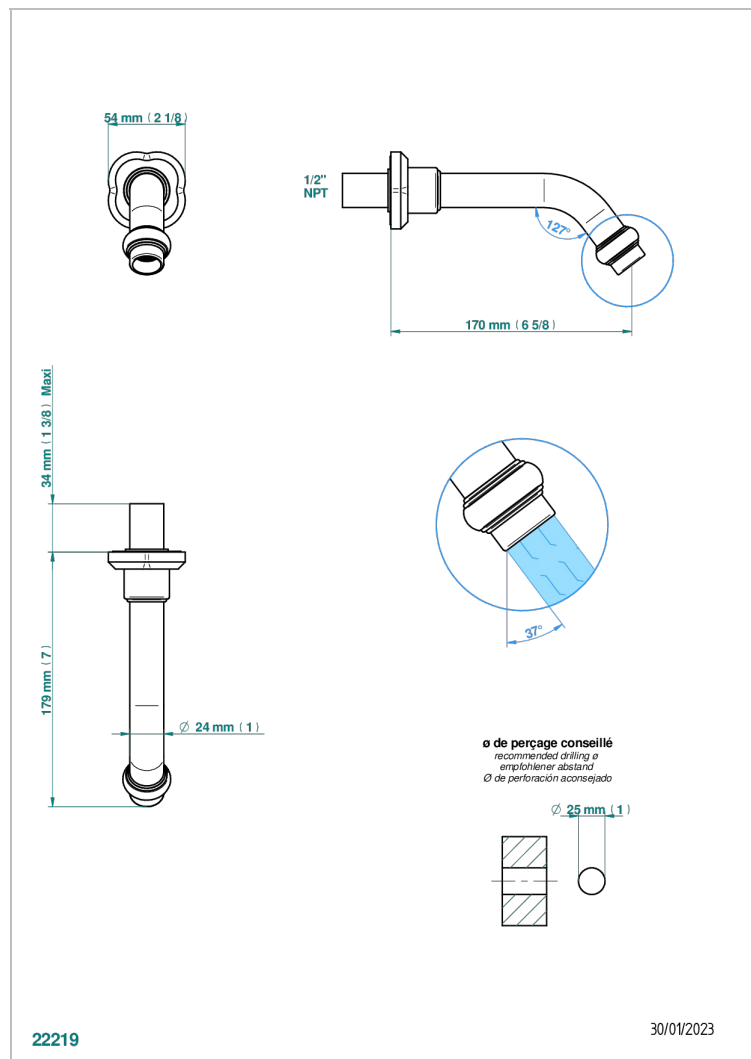

# CAMELIA CRISTAL CLARO

U5L-22/US

Wall mounted spout

THG<sup>®</sup>  
PARIS

## CARACTERÍSTICAS

- Camélia cristal claro
- Wall mounted spout

## PRODUCTOS RELACIONADOS

- Ref. G00-309S/US Trap only for waste
- Ref. G00-316/US Vidage de lavabo clic-clac, clapet neutre, standard américain
- Ref. G00-309/BUS Bonde seule pour vidage de lavabo pour vasque à écoulement libre standard américain