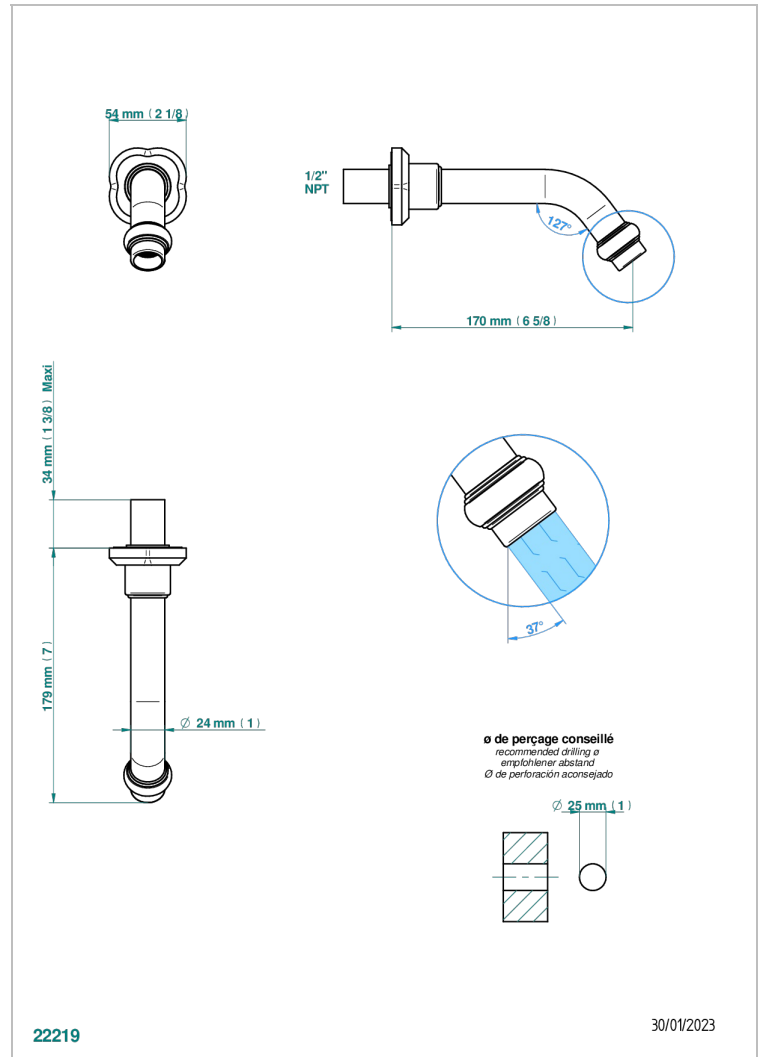

# CAMELIA CRISTAL NEGRO

U5K-22/US

Wall mounted spout

THG<sup>®</sup>  
PARIS

## CARACTERÍSTICAS

- Camélia cristal negro
- Wall mounted spout

## PRODUCTOS RELACIONADOS

- Ref. G00-309S/US Trap only for waste
- Ref. G00-316/US Vidage de lavabo clic-clac, clapet neutre, standard américain
- Ref. G00-309/BUS Bonde seule pour vidage de lavabo pour vasque à écoulement libre standard américain