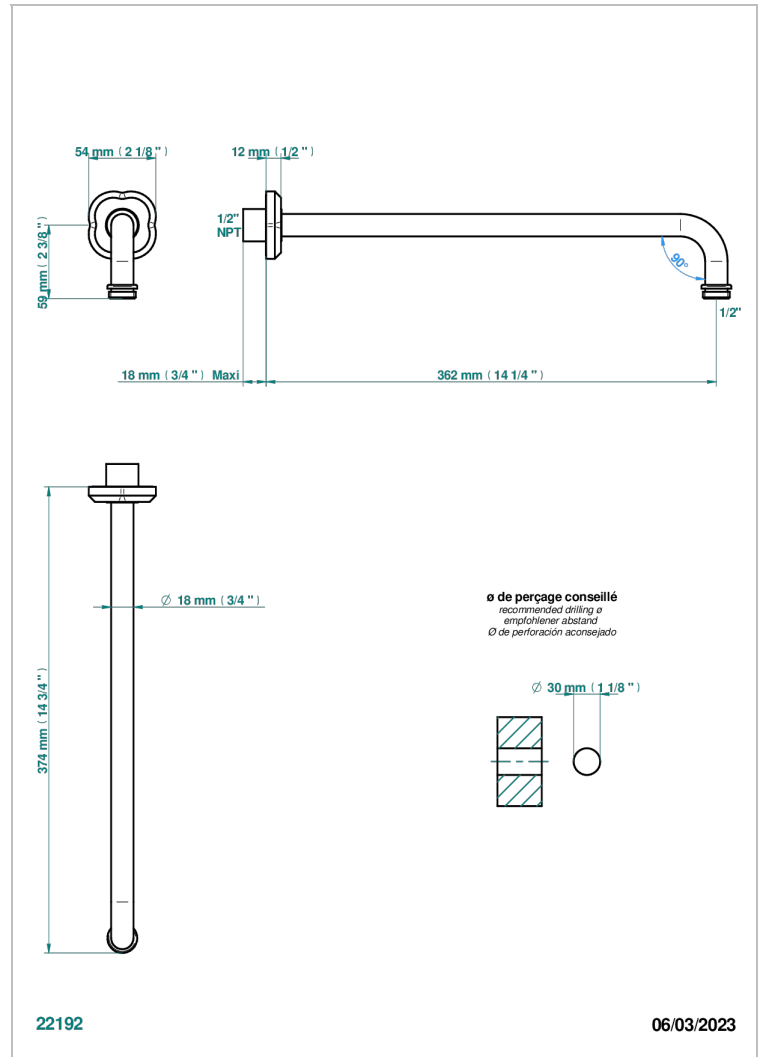

# CAMELIA CRISTAL NOIR

U5K-84BC/US

Bras pour pomme de douche lg 350 mm coudé à 90° 1/2" standard américain

THG<sup>®</sup>  
PARIS

## CARACTÉRISTIQUES

- Camélia Cristal noir
- Bras pour pomme de douche lg 350 mm coudé à 90° 1/2" standard américain