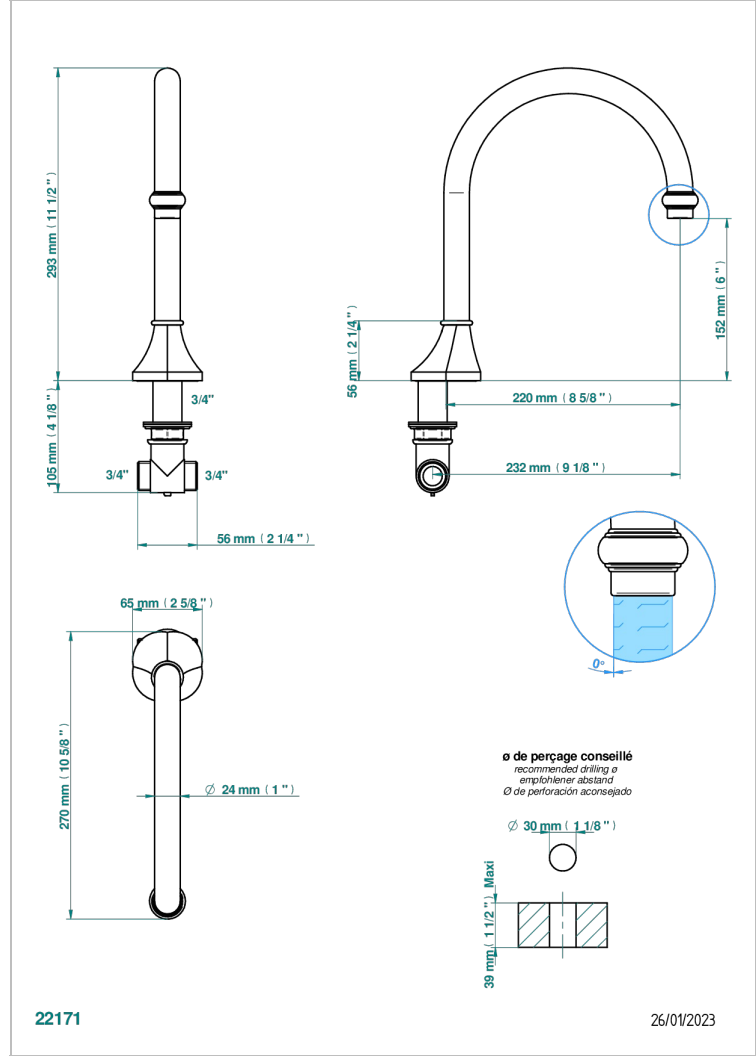

# CAMELIA CRISTAL CLARO

U5L-29SG

Caño de bañera super goliath sobre encimera

THG<sup>®</sup>  
PARIS

## CARACTERÍSTICAS

- Camélia cristal claro
- Caño de bañera super goliath sobre encimera