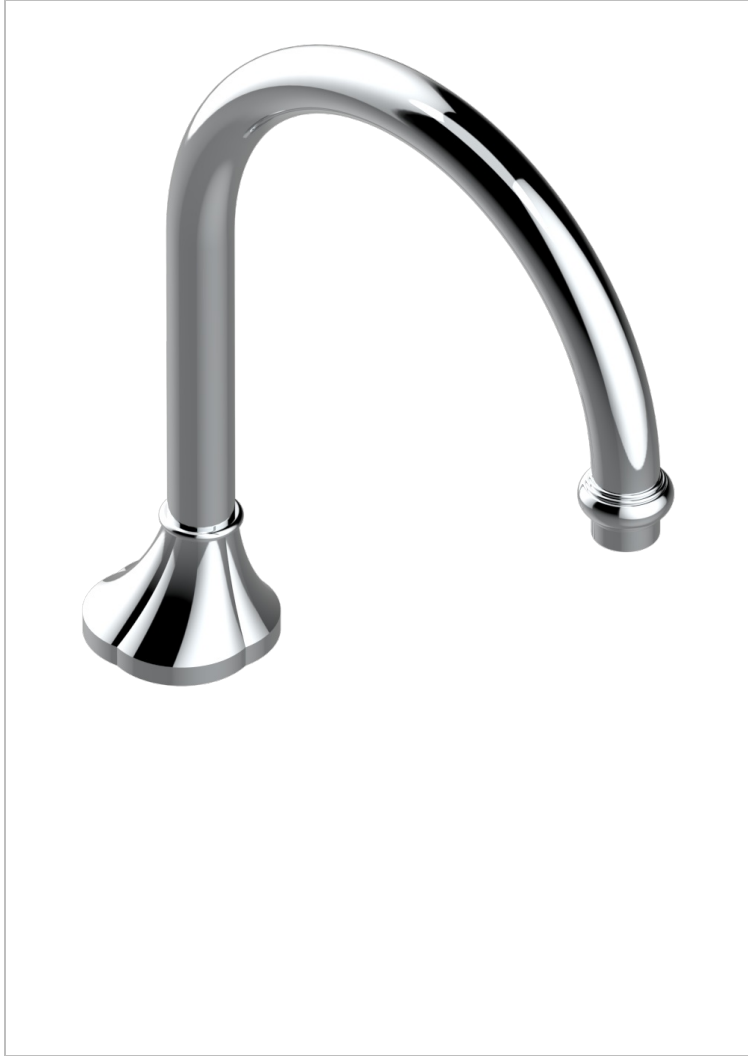

# CAMELIA CRISTAL CLARO

U5L-29SG

Caño de bañera super goliath sobre encimera

THG<sup>®</sup>  
PARIS

## CARACTERÍSTICAS

- Camélia cristal claro
- Caño de bañera super goliath sobre encimera

## ACABADOS DISPONIBLES

Cerámica negra mate - D30  
Cromo - A02  
Cromo mate - C02  
Dorado - F01  
Dorado mate - F07  
Dorado pálido mate (sin barniz) - F31

Níquel - B01  
Níquel mate - C01  
Níquel viejo - H28  
Pvd blush - H62  
Pvd blush mate - H60  
Pvd color latón - H49