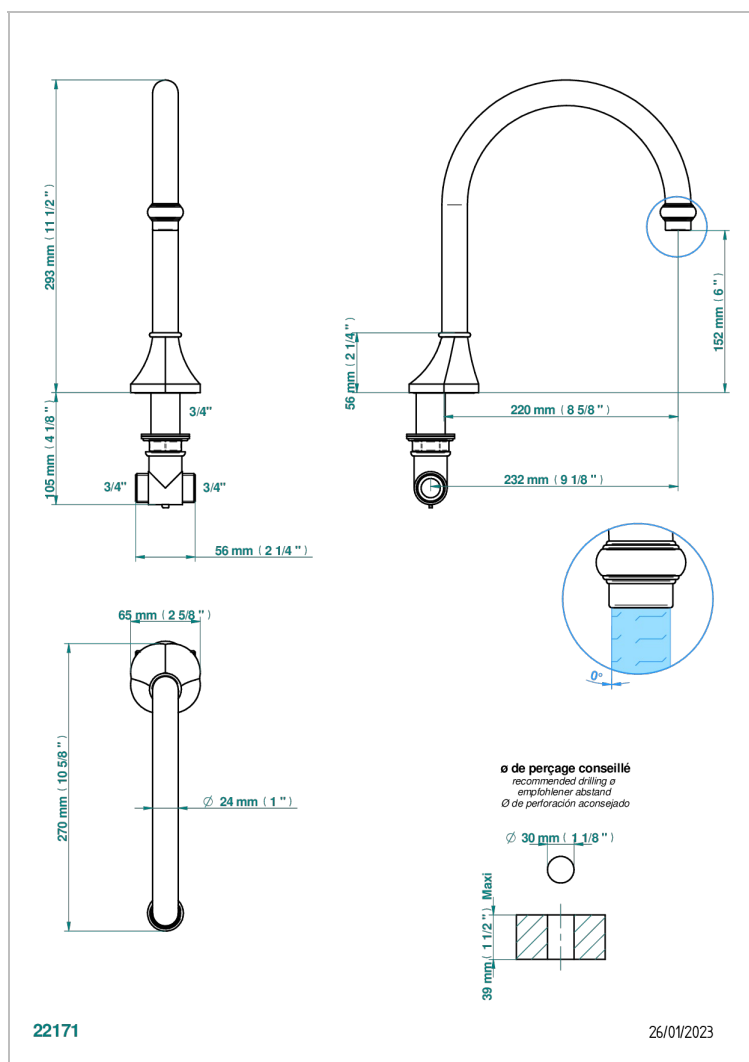

CAMELIA CRISTAL NEGRO

U5K-29SG

Caño de bañera super goliath sobre encimera

THG[®]
PARIS

CARACTERÍSTICAS

- Camélia cristal negro
- Caño de bañera super goliath sobre encimera

ACABADOS DISPONIBLES

Cerámica negra mate - D30
Cromo - A02
Cromo mate - C02
Dorado - F01
Dorado mate - F07
Dorado pálido mate (sin barniz) - F31

Níquel - B01
Níquel mate - C01
Níquel viejo - H28
Pvd blush - H62
Pvd blush mate - H60
Pvd color latón - H49

Pvd color latón mate - H50
Pvd color níquel - H55
Pvd color níquel mate - H56
Pvd color oro - H52
Pvd color oro mate - H53
Pvd grafito - H64