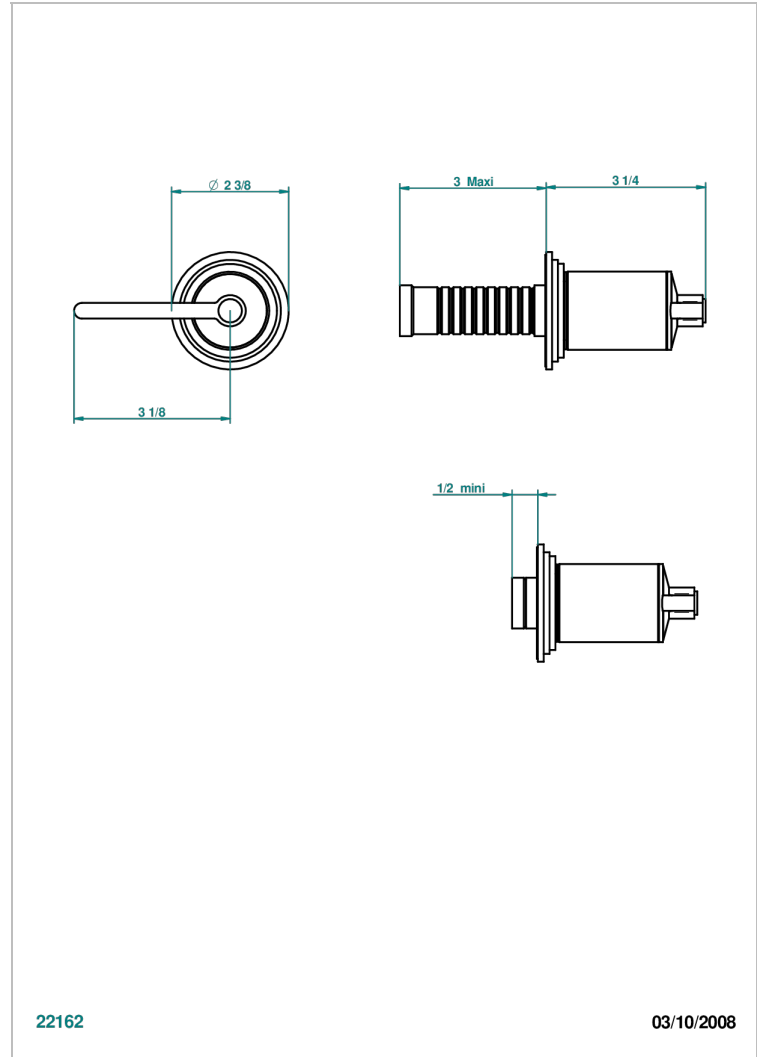

FAUBOURG METAL A MANETTES

G2U-30B/N

THG[®]
PARIS

Garniture sans tête (croisillon, rosace et allonge) pour robinet d'arrêt 30 & 32 ou inverseur 4 voies 50/4/VM - neutre

22162

03/10/2008

CARACTÉRISTIQUES

- Garniture pour robinet d'arrêt Réf.30, 32 ou inverseur mural 50/4/VM
- Sans marquage
- Livrée sans partie encastrée

PRODUITS ASSOCIÉS

- Ref. G00-32CUSA Robinet d'arrêt à encastrer 3/4" côté froid tête 1/4 tour fermeture gauche -standard américain sans garniture
- Ref. G00-30CUSA Robinet d'arrêt à encastrer 1/2 " cote froid tete 1/4 tour fermeture gauche - standard americain sans garniture