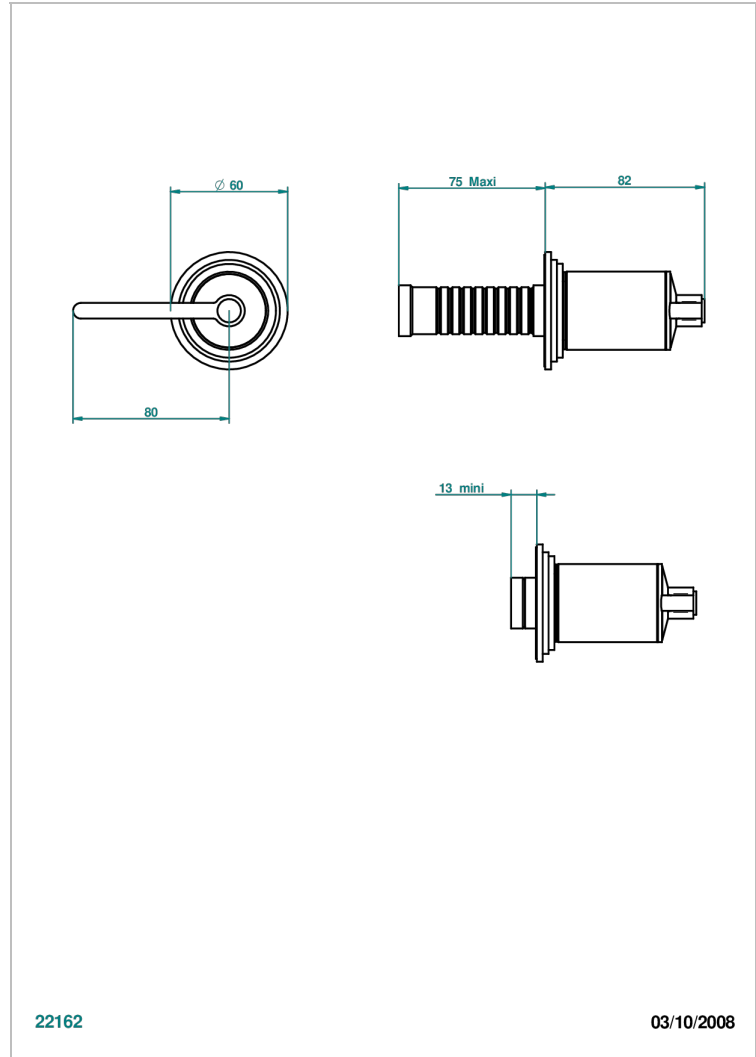

FAUBOURG METAL A MANETTES

G2U-30B/N

THG[®]
PARIS

Garniture sans tête (croisillon, rosace et allonge) pour robinet d'arrêt 30 & 32 ou inverseur 4 voies 50/4/VM - neutre

CARACTÉRISTIQUES

- Garniture pour robinet d'arrêt Réf.30, 32 ou inverseur mural 50/4/VM
- Sans marquage
- Livrée sans partie encastrée

PRODUITS ASSOCIÉS

- Ref. G00-30/CA Robinet d'arrêt à encastrer 1/2", avec tête 1/4 tour fermeture gauche, sans garniture
- Ref. G00-32/CA Robinet d'arrêt à encastrer 3/4", avec tête 1/4 tour fermeture gauche, sans garniture