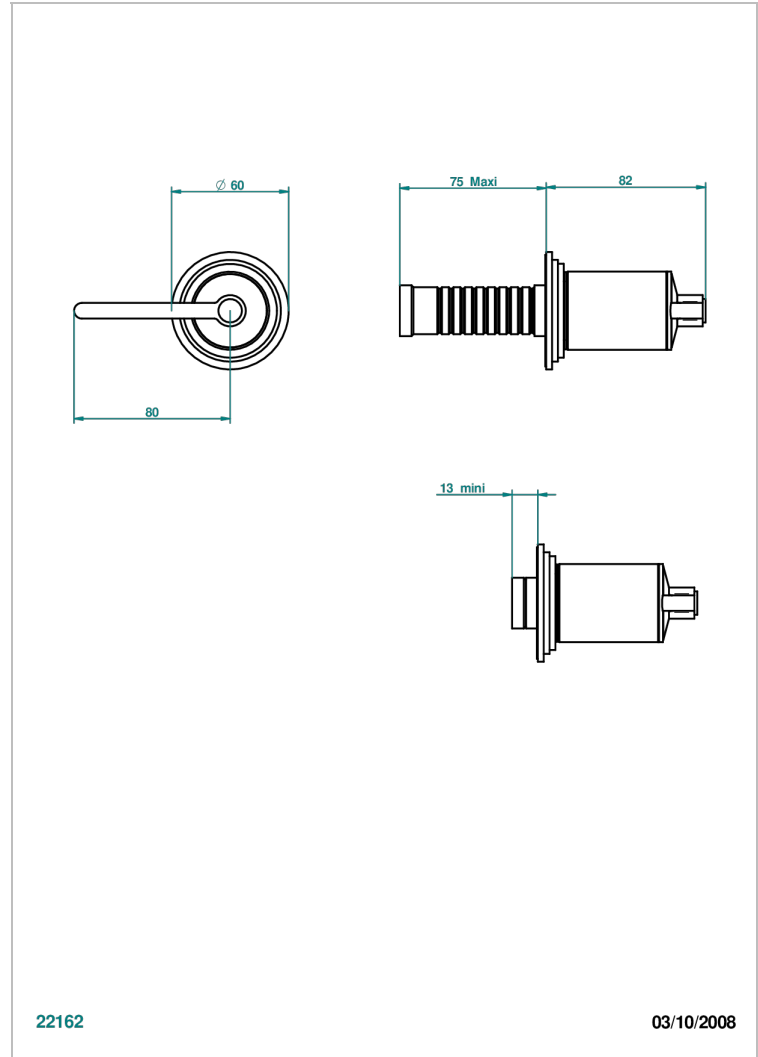

FAUBOURG METAL CON MANETAS

G2U-30B/N

Parte externa para llave de paso mural sin cartucho - neutro

THG[®]
PARIS

22162

03/10/2008

CARACTERÍSTICAS

- Faubourg metal con manetas
- Parte externa para llave de paso mural sin cartucho - neutro

PRODUCTOS RELACIONADOS

- Ref. G00-30/CA Cuerpo de empotrar con cartucho ceramico 1/2", 1/4 torno izquierda
- Ref. G00-32/CA Cuerpo de empotrar con cartucho ceramico 3/4", 1/4 torno izquierda (agua fría)