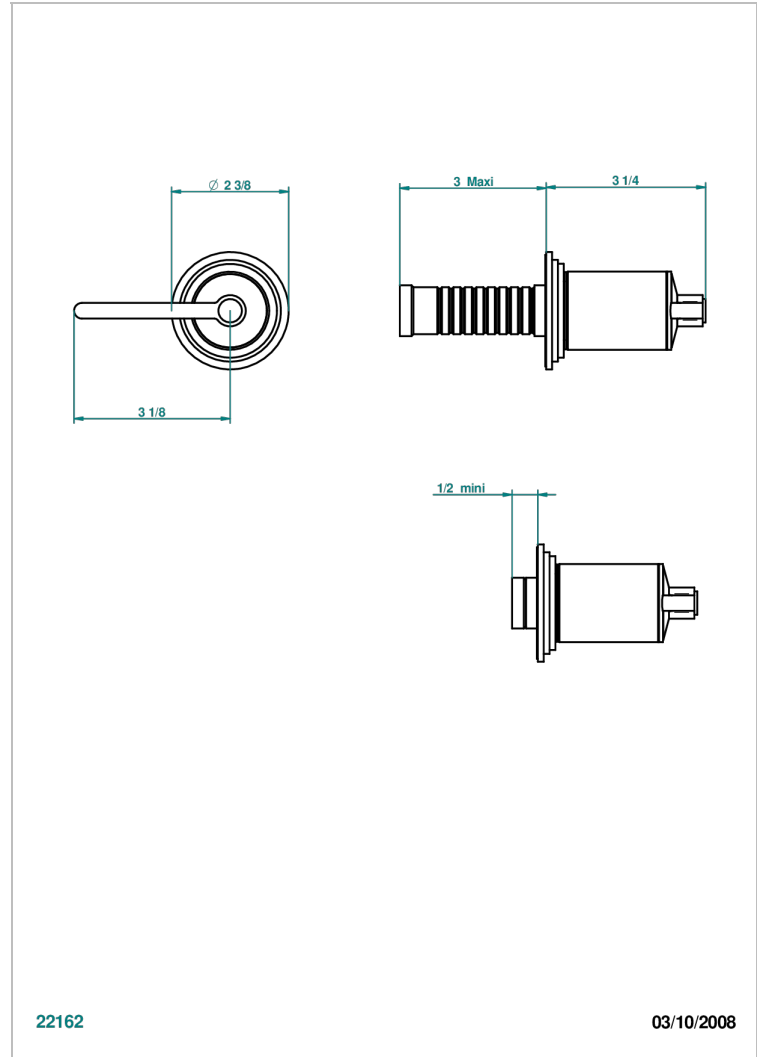

FAUBOURG METAL A MANETTES

G2U-30B/N

THG[®]
PARIS

Garniture sans tête (croisillon, rosace et allonge) pour robinet d'arrêt 30 & 32 ou inverseur 4 voies 50/4/VM - neutre

22162

03/10/2008

CARACTÉRISTIQUES

- Garniture pour robinet d'arrêt Réf.30, 32 ou inverseur mural 50/4/VM
- Sans marquage
- Livrée sans partie encastrée

PRODUITS ASSOCIÉS

- Ref. G00-30/CA Robinet d'arrêt à encastrer 1/2", avec tête 1/4 tour fermeture gauche, sans garniture
- Ref. G00-32/CA Robinet d'arrêt à encastrer 3/4", avec tête 1/4 tour fermeture gauche, sans garniture