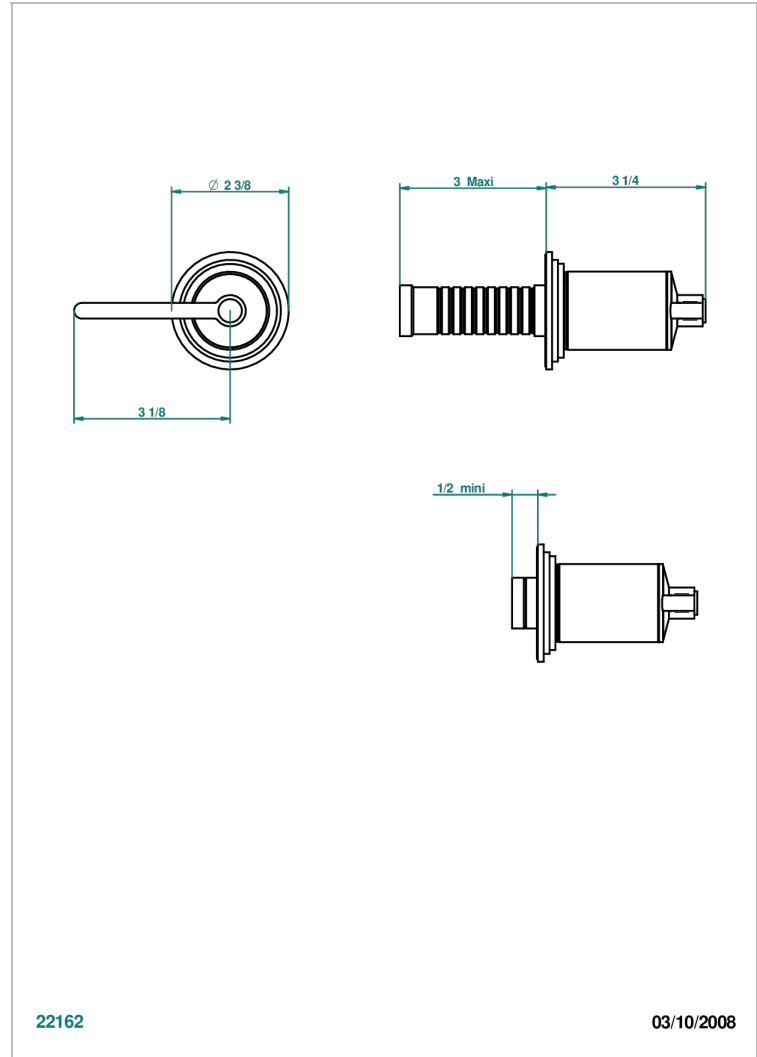

# FAUBOURG METAL CON MANETAS

G2U-30B/N

Parte externa para llave de paso mural sin cartucho - neutro

THG<sup>®</sup>  
PARIS

22162

03/10/2008

## CARACTERÍSTICAS

- Faubourg metal con manetas
- Parte externa para llave de paso mural sin cartucho - neutro

## PRODUCTOS RELACIONADOS

- Ref. G00-30/CA Cuerpo de empotrar con cartucho ceramico 1/2", 1/4 torno izquierda
- Ref. G00-32/CA Cuerpo de empotrar con cartucho ceramico 3/4", 1/4 torno izquierda ( agua fría)