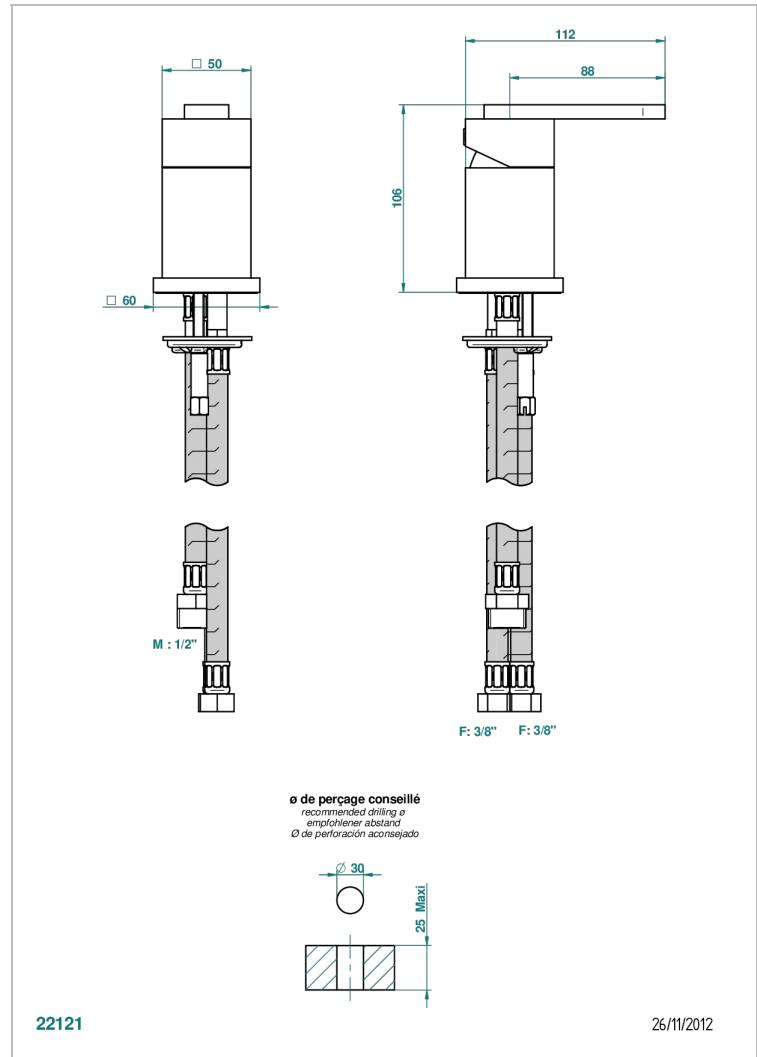

PROFIL METAL CON MANETAS

A6B-6523

Rim mounted ceramic mixer

THG[®]
PARIS

CARACTERÍSTICAS

- NF : NF EN 817 - I - Chrome

ESTÁNDAR

ACABADOS DISPONIBLES