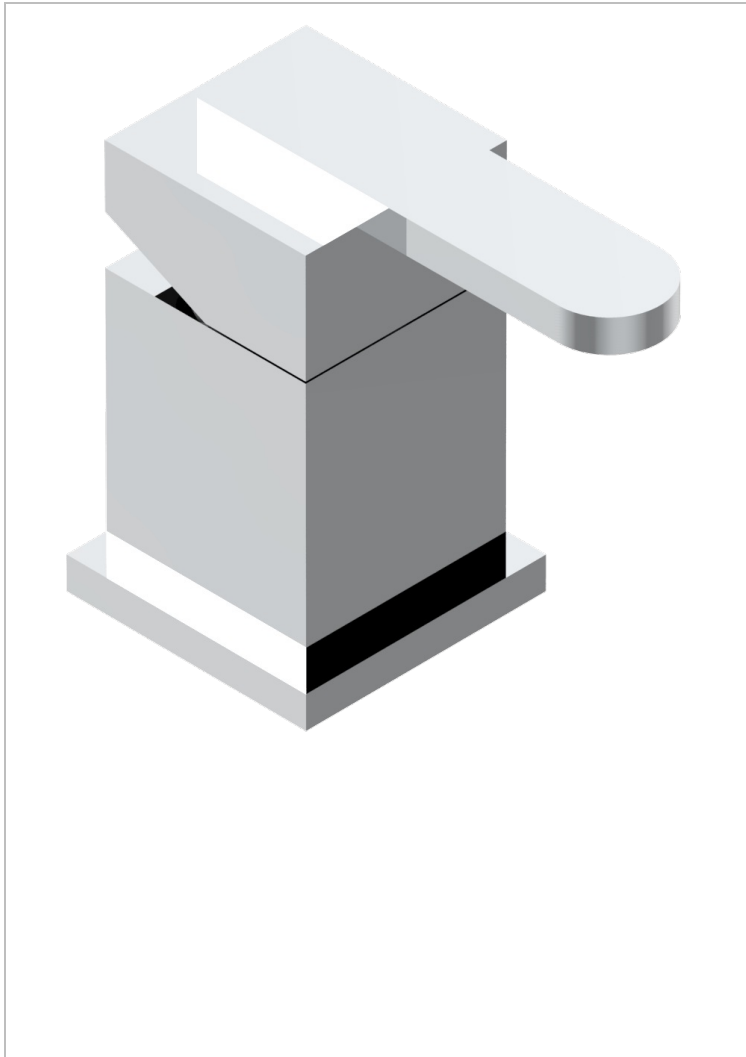

PROFIL METAL CON MANETAS

A6B-6523

Rim mounted ceramic mixer

THG[®]
PARIS

CARACTERÍSTICAS

- NF : NF EN 817 - I - Chrome

ESTÁNDAR

ACABADOS DISPONIBLES

Bronce claro - D01
Cerámica negra mate - D30
Cobre viejo mate - H07
Cromo - A02
Cromo / dorado - G02
Cromo mate - C02

Dorado - F01
Dorado mate - F07
Dorado pálido - F30
Dorado pálido mate (sin barniz) - F31
Níquel - B01
Níquel mate - C01