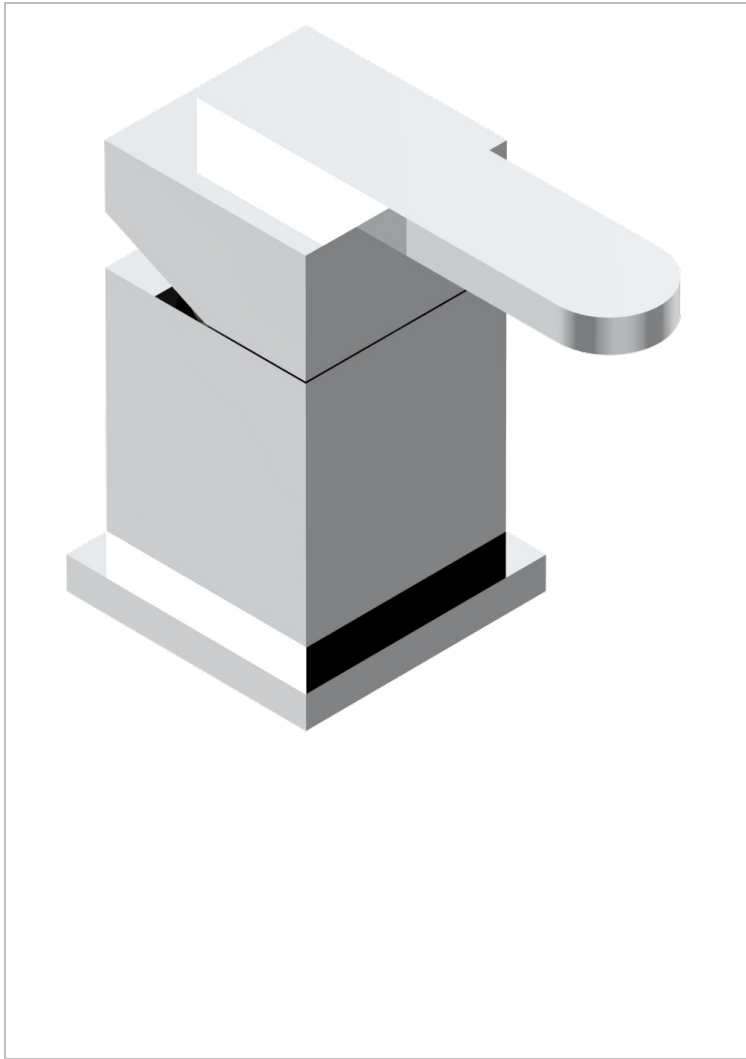

PROFIL METAL CON MANETAS

A6B-6523

Rim mounted ceramic mixer

THG[®]
PARIS

CARACTERÍSTICAS

- NF : NF EN 817 - I - Chrome

ESTÁNDAR

ACABADOS DISPONIBLES

Bronce claro - D01
Cerámica negra mate - D30
Cobre viejo mate - H07
Cromo - A02
Cromo / dorado - G02
Cromo mate - C02

Dorado - F01
Dorado mate - F07
Dorado pálido - F30
Dorado pálido mate (sin barniz) - F31
Níquel - B01
Níquel mate - C01