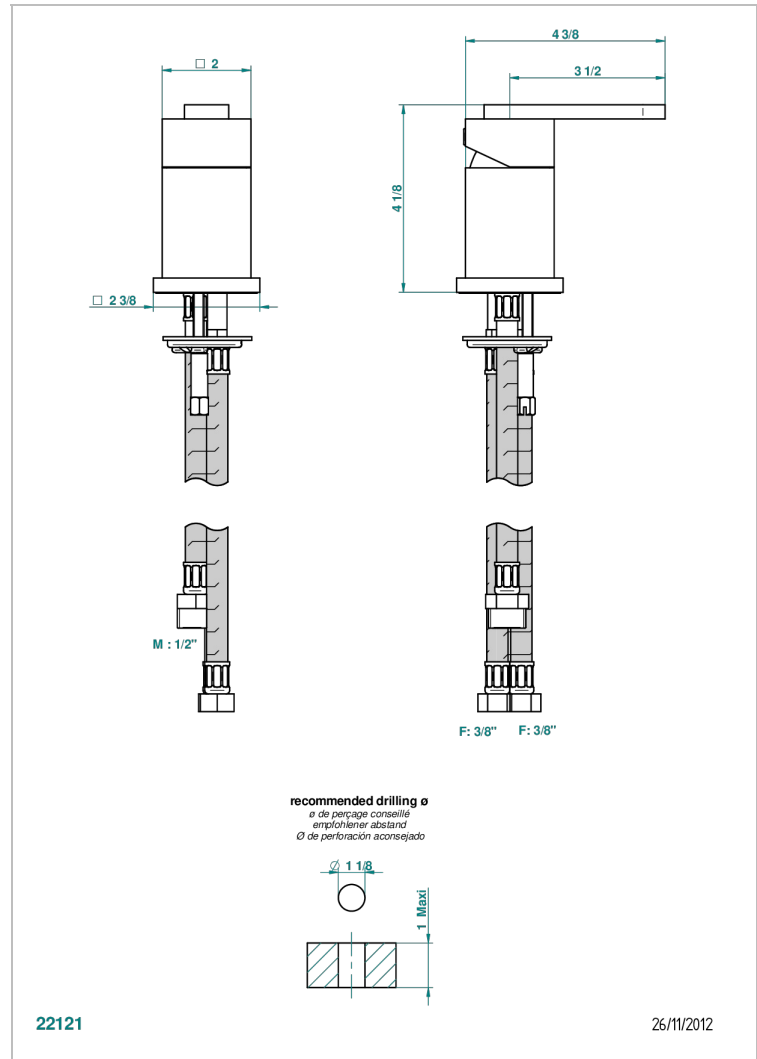

PROFIL METAL CON MANETAS

A6B-6523

Rim mounted ceramic mixer

THG[®]
PARIS

CARACTERÍSTICAS

- NF : NF EN 817 - I - Chrome

ESTÁNDAR

ACABADOS DISPONIBLES