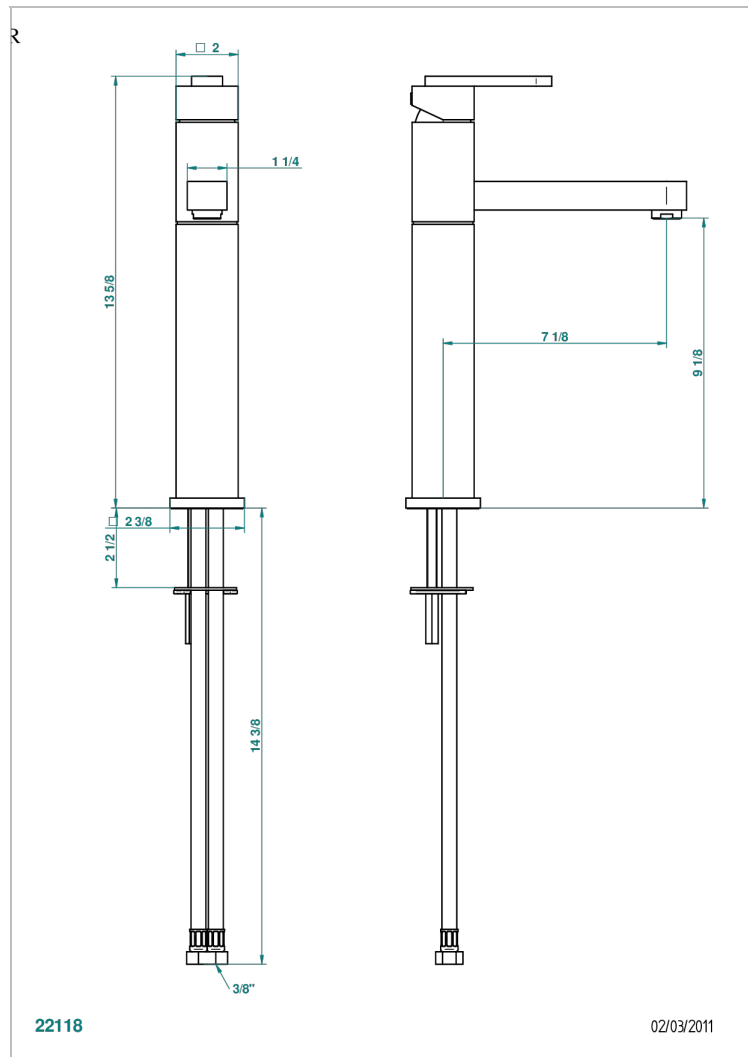

# PROFIL, METALL, HEBEL

A6B-6500AR

Erhöhter Waschtisch-Einhebelmischer, ohne Ablaufgarnitur

THG<sup>®</sup>  
PARIS