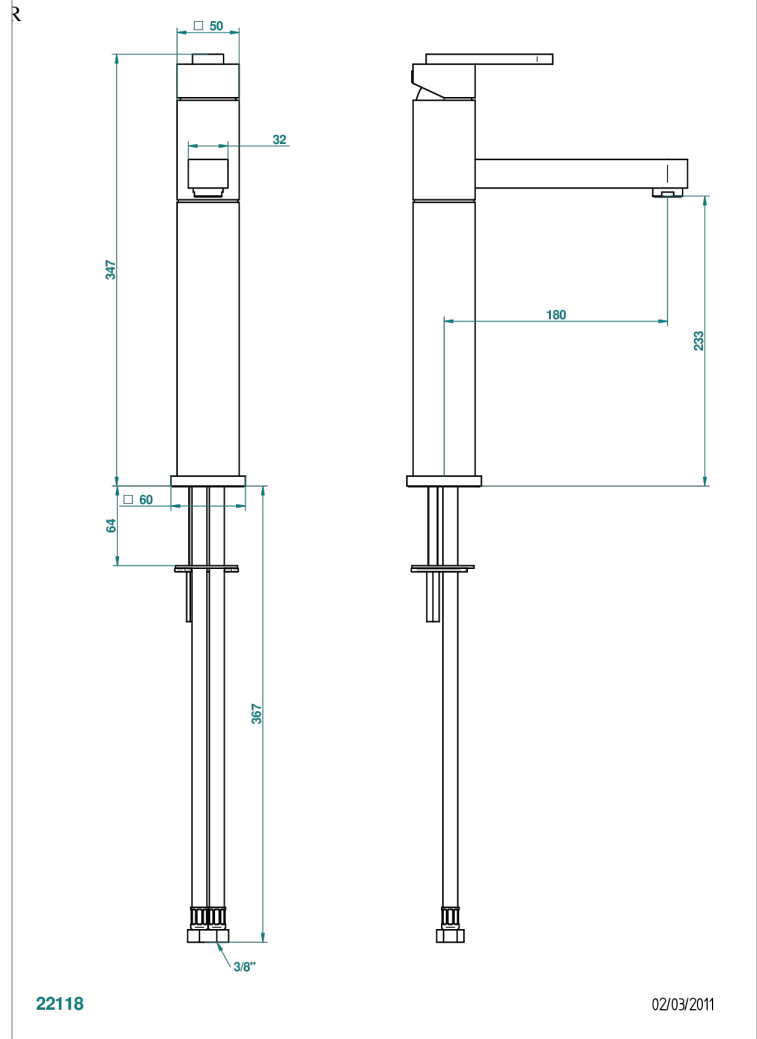

PROFIL METAL CON MANETAS

A6B-6500AR

Monomando de lavabo sin vaciador - modelo alto

THG[®]
PARIS

CARACTERÍSTICAS

- ACS : 19ACCLY542

ESTÁNDAR

ESPECIFICACIONES TÉCNICAS

- Recommandé : 3 bars (max. 5 bars) - Advised : 43,5 psi (max. 72 psi)
- 15 l/min à 3 bars (4 gpm at 43.5 psi)

ACABADOS DISPONIBLES

Bronce claro - D01
Cerámica negra mate - D30
Cobre viejo mate - H07
Cromo - A02
Cromo / dorado - G02
Cromo mate - C02

Dorado - F01
Dorado mate - F07
Dorado pálido - F30
Dorado pálido mate (sin barniz) - F31
Níquel - B01
Níquel mate - C01

Níquel viejo - H28
Pvd blush - H62
Pvd blush mate - H60
Pvd color latón - H49
Pvd color latón mate - H50
Pvd color níquel - H55