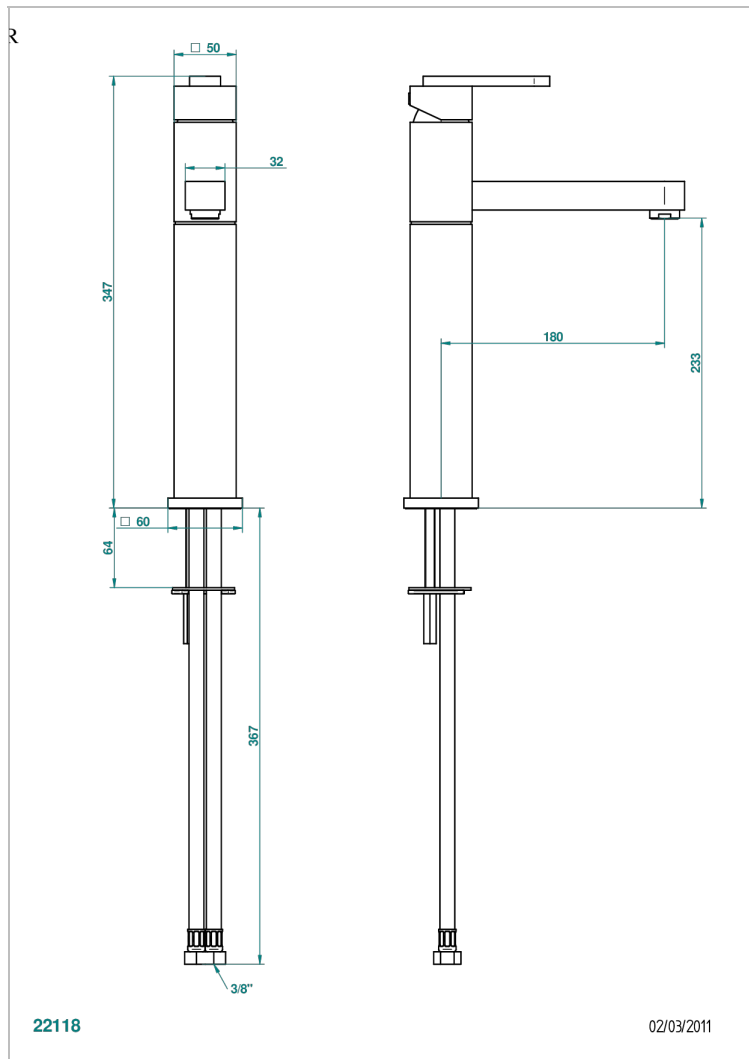

PROFIL METAL WITH LEVER

A6B-6500AR

单孔台盆温控龙头，无下水器，高款

THG[®]
PARIS

特色

- ACS : 19ACCLY542

标准

技术特征

- Recommandé : 3 bars (max. 5 bars) - Advised : 43,5 psi (max. 72 psi)
- 15 l/min à 3 bars (4 gpm at 43.5 psi)

可选饰面

Black ceram - D30
Blush PVD - H62
Graphite PVD - H64
Matt Umber PVD - H67
Matt blush PVD - H60
Matt graphite PVD - H65