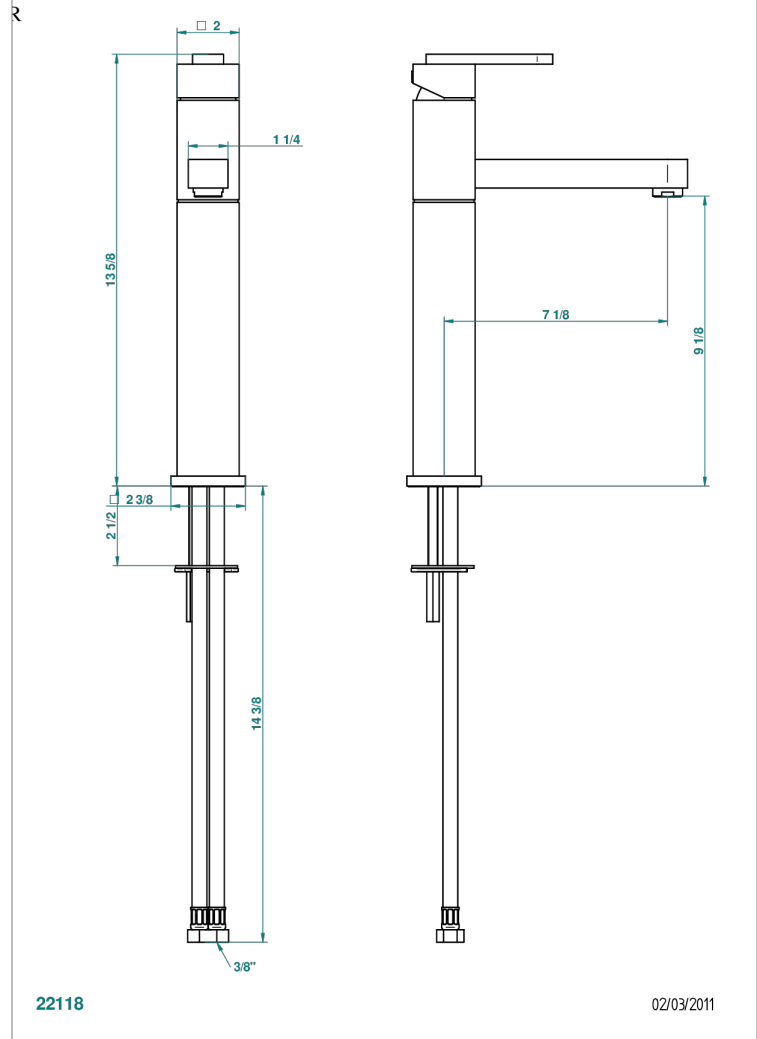

PROFIL METAL CON MANETAS

A6B-6500AR

Monomando de lavabo sin vaciador - modelo alto

THG[®]
PARIS

CARACTERÍSTICAS

- ACS : 19ACCLY542

ESTÁNDAR

ESPECIFICACIONES TÉCNICAS

- Recommandé : 3 bars (max. 5 bars) - Advised : 43,5 psi (max. 72 psi)
- 15 l/min à 3 bars (4 gpm at 43.5 psi)

ACABADOS DISPONIBLES

Bronce claro - D01
Cerámica negra mate - D30
Cobre viejo mate - H07
Cromo - A02
Cromo / dorado - G02
Cromo mate - C02