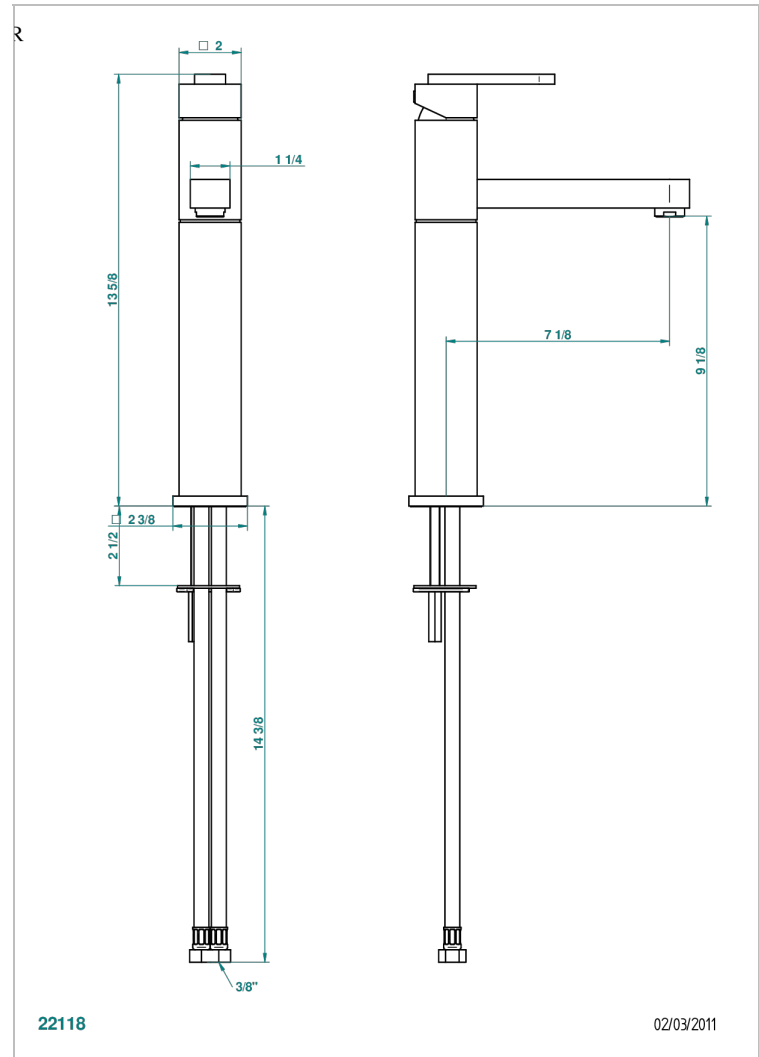

PROFIL METAL WITH LEVER

A6B-6500AR

单孔台盆温控龙头，无下水器，高款

THG[®]
PARIS

特色

- ACS : 19ACCLY542

标准

技术特征

- Recommandé : 3 bars (max. 5 bars) - Advised : 43,5 psi (max. 72 psi)
- 15 l/min à 3 bars (4 gpm at 43.5 psi)

可选饰面

Black ceram - D30
Blush PVD - H62
Graphite PVD - H64
Matt Umber PVD - H67
Matt blush PVD - H60
Matt graphite PVD - H65