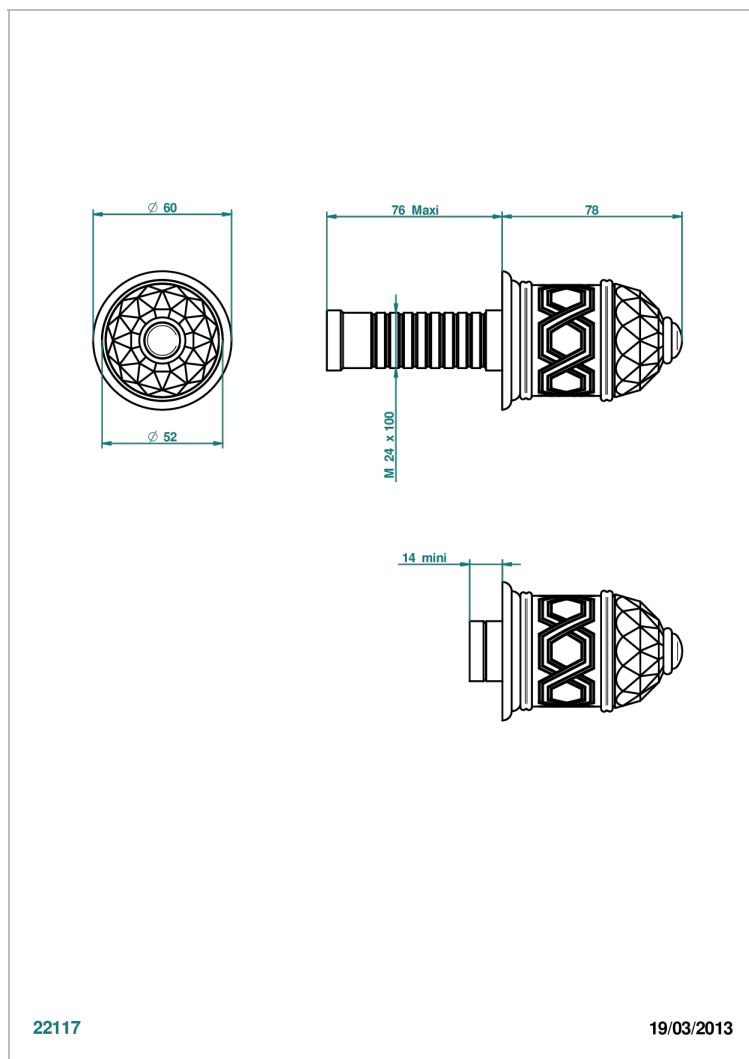

DUOMO CRYSTAL

U4F-30B

THG[®]
PARIS

Parte externa para llave de paso mural ref. 30 & 32 y para inversor mural ref. 50/4/VM (mando, rosetón y alargador, sin cartucho)

CARACTERÍSTICAS

- Duomo Crystal
- Parte externa para llave de paso mural ref. 30 & 32 y para inversor mural ref. 50/4/VM (mando, rosetón y alargador, sin cartucho)

PRODUCTOS RELACIONADOS

- Ref. G00-32CUSA Robinet d'arrêt à encastrer 3/4" côté froid tête 1/4 tour fermeture gauche -standard américain sans garniture
- Ref. G00-32HUSA Robinet d'arrêt à encastrer 3/4" côté chaud tête 1/4 tour fermeture droite - standard américain sans garniture
- Ref. G00-30CUSA Robinet d'arrêt a encastrer 1/2 " cote froid tete 1/4 tour fermeture gauche - standard americain sans garniture
- Ref. G00-30HUSA Robinet d'arret a encastrer 1/2 " cote chaud tete 1/4 tour fermeture droite - standard americain sans garniture