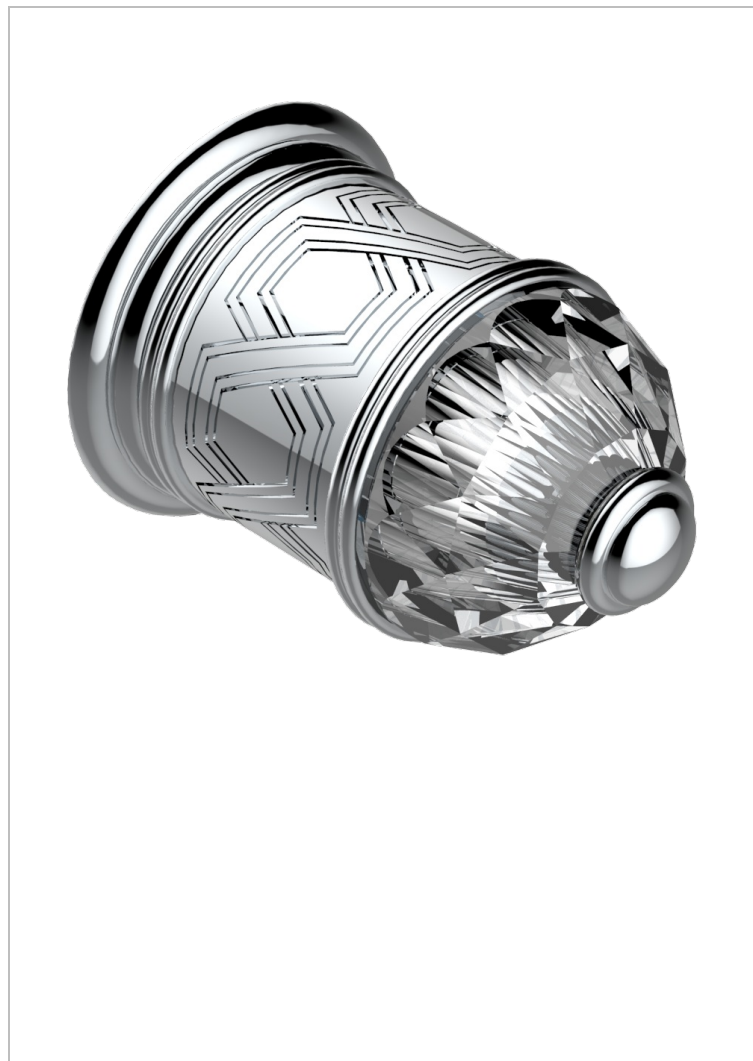

DUOMO CRYSTAL

U4F-30B

THG[®]
PARIS

Parte externa para llave de paso mural ref. 30 & 32 y para inversor mural ref. 50/4/VM (mando, rosetón y alargador, sin cartucho)

22117

19/03/2013

CARACTERÍSTICAS

- Duomo Crystal
- Parte externa para llave de paso mural ref. 30 & 32 y para inversor mural ref. 50/4/VM (mando, rosetón y alargador, sin cartucho)

PRODUCTOS RELACIONADOS

- Ref. G00-32CUSA Robinet d'arrêt à encastrer 3/4" côté froid tête 1/4 tour fermeture gauche -standard américain sans garniture
- Ref. G00-32HUSA Robinet d'arrêt à encastrer 3/4" côté chaud tête 1/4 tour fermeture droite - standard américain sans garniture
- Ref. G00-30CUSA Robinet d'arrêt a encastrer 1/2 " cote froid tete 1/4 tour fermeture gauche - standard americain sans garniture
- Ref. G00-30HUSA Robinet d'arret a encastrer 1/2 " cote chaud tete 1/4 tour fermeture droite - standard americain sans garniture

ACABADOS DISPONIBLES

Bronce claro - D01
Cerámica negra mate - D30
Cobre viejo mate - H07
Cromo - A02
Cromo / dorado - G02
Cromo mate - C02

Dorado - F01
Dorado mate - F07
Dorado pálido - F30
Dorado pálido mate (sin barniz) - F31
Níquel - B01
Níquel mate - C01

Níquel viejo - H28
Pvd blush - H62
Pvd blush mate - H60
Pvd color latón - H49
Pvd color latón mate - H50
Pvd color níquel - H55

Pvd color níquel mate - H56
Pvd color oro - H52
Pvd color oro mate - H53
Pvd grafito - H64
Pvd grafito mate - H65
Pvd marrón bronce - F33