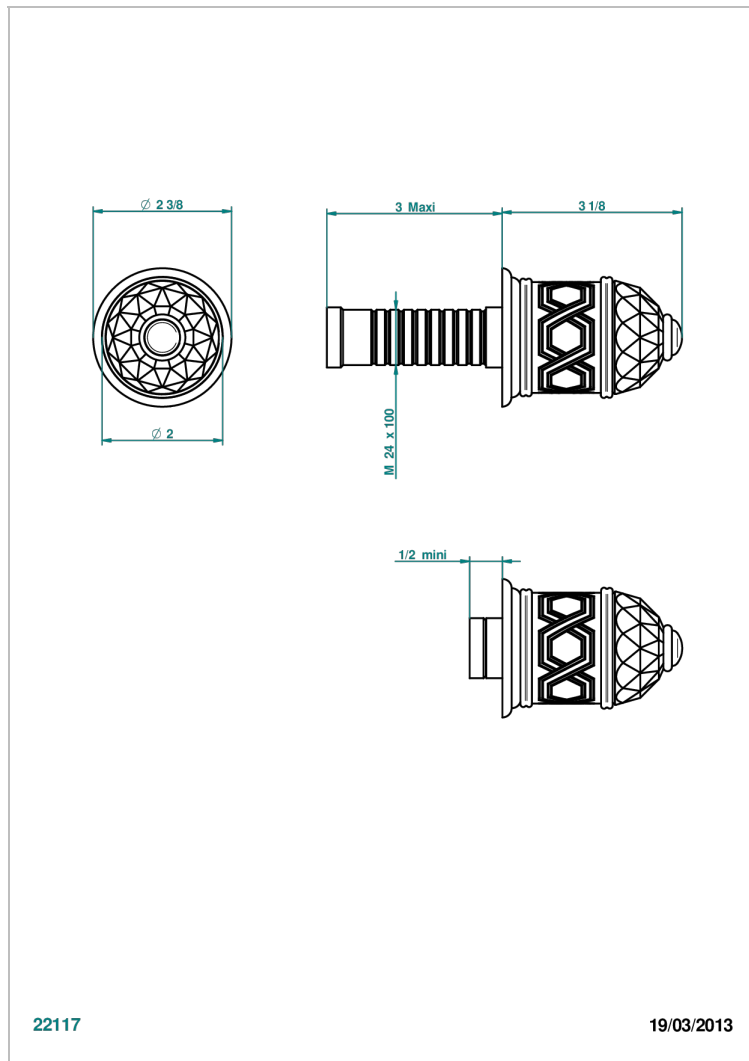

DUOMO CRYSTAL

U4F-30B

THG[®]
PARIS

Parte externa para llave de paso mural ref. 30 & 32 y para inversor mural ref. 50/4/VM (mando, rosetón y alargador, sin cartucho)

22117

19/03/2013

CARACTERÍSTICAS

- Duomo Crystal
- Parte externa para llave de paso mural ref. 30 & 32 y para inversor mural ref. 50/4/VM (mando, rosetón y alargador, sin cartucho)

PRODUCTOS RELACIONADOS

- Ref. G00-32CUSA Robinet d'arrêt à encastrer 3/4" côté froid tête 1/4 tour fermeture gauche -standard américain sans garniture
- Ref. G00-32HUSA Robinet d'arrêt à encastrer 3/4" côté chaud tête 1/4 tour fermeture droite - standard américain sans garniture
- Ref. G00-30CUSA Robinet d'arrêt a encastrer 1/2 " cote froid tete 1/4 tour fermeture gauche - standard americain sans garniture
- Ref. G00-30HUSA Robinet d'arret a encastrer 1/2 " cote chaud tete 1/4 tour fermeture droite - standard americain sans garniture