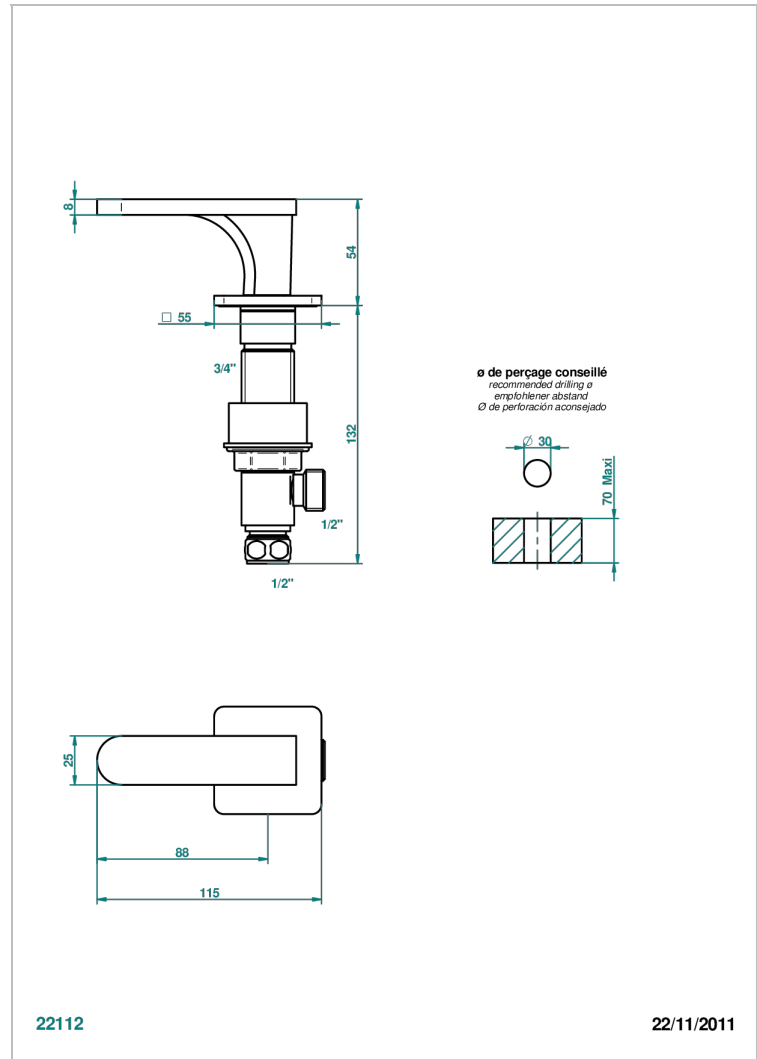

PROFIL METAL CON MANETAS

A6B-35/H

Llave de paso sobre encimera 1/2"- caliente

THG[®]
PARIS

CARACTERÍSTICAS

- Profil metal con manetas
- Llave de paso sobre encimera 1/2"- caliente

ACABADOS DISPONIBLES

Bronce claro - D01
Cerámica negra mate - D30
Cobre viejo mate - H07
Cromo - A02
Cromo / dorado - G02
Cromo mate - C02