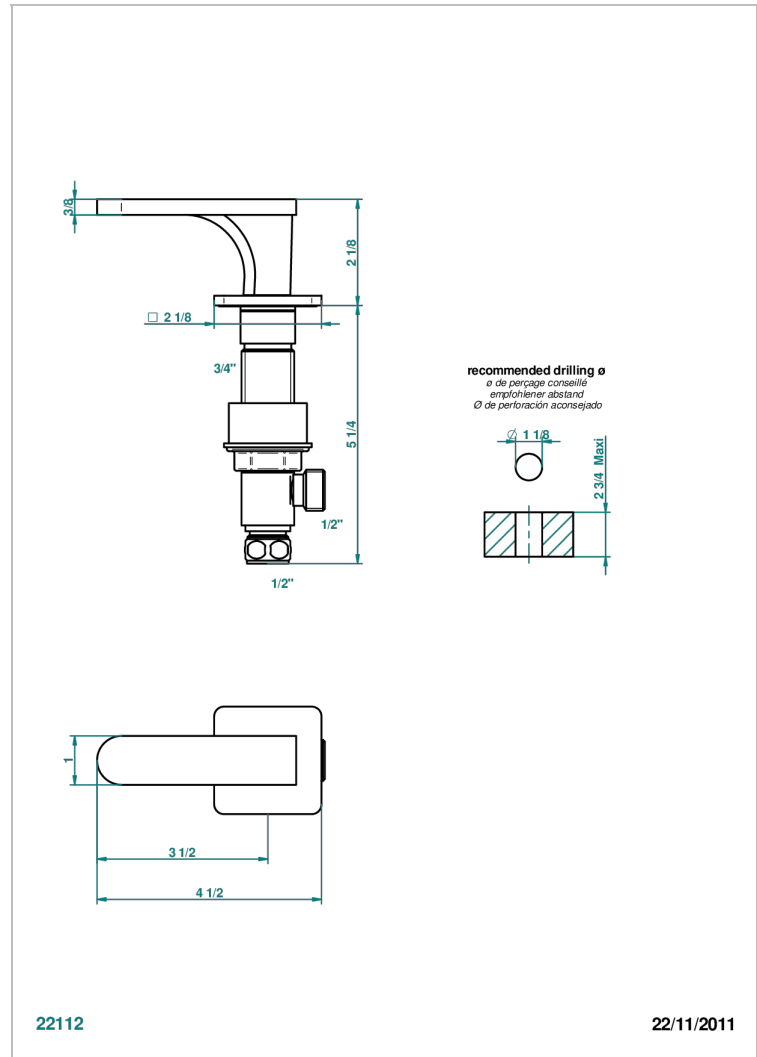

PROFIL METAL CON MANETAS

A6B-35/H

Llave de paso sobre encimera 1/2"- caliente

THG[®]
PARIS

CARACTERÍSTICAS

- Perfil metal con manetas
- Llave de paso sobre encimera 1/2"- caliente

ACABADOS DISPONIBLES

Bronce claro - D01
Cerámica negra mate - D30
Cobre viejo mate - H07
Cromo - A02
Cromo / dorado - G02
Cromo mate - C02