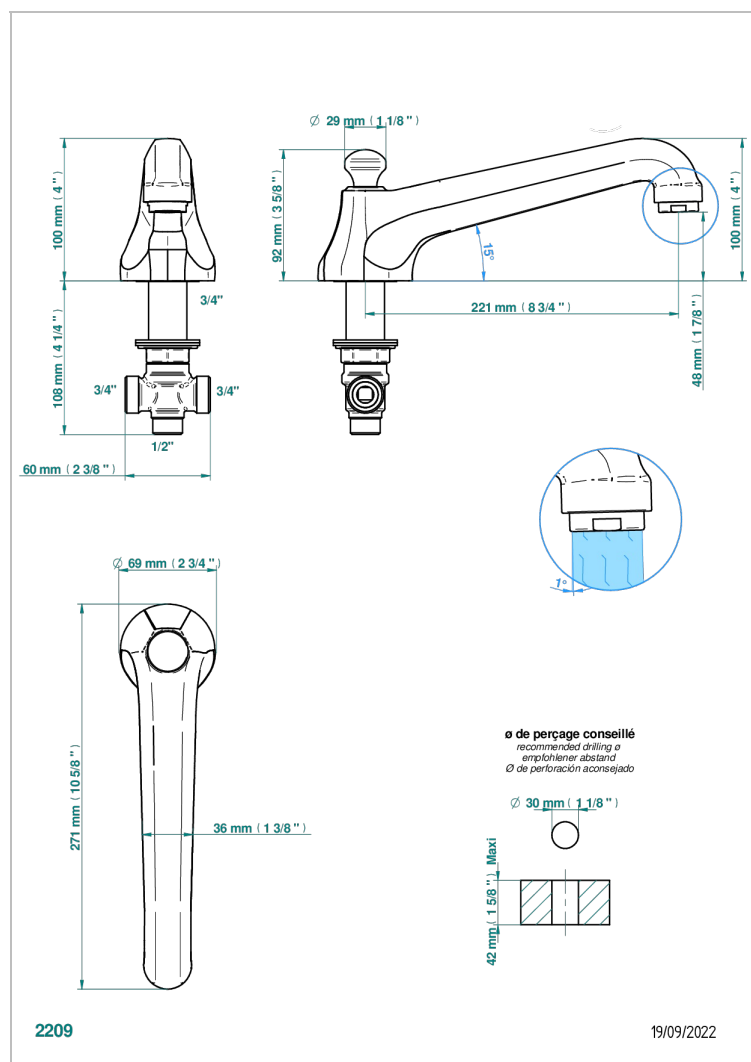

# CHARLESTON A MANETTES METAL LISSE

G3N-29SGIB

Bec de bain bas sur gorge super goliath 3/4" à inversion automatique

## CARACTÉRISTIQUES

- Charleston à manettes métal lisse
- Bec de bain bas sur gorge super goliath 3/4" à inversion automatique

## SPÉCIFICATIONS TECHNIQUES

- Recommandé : 3 bars (max. 5 bars) - Advised : 43,5 psi (max. 72 psi)
- Bec : 35 l/min à 3 bars
- Spout : 9.26 gpm at 43.5 psi