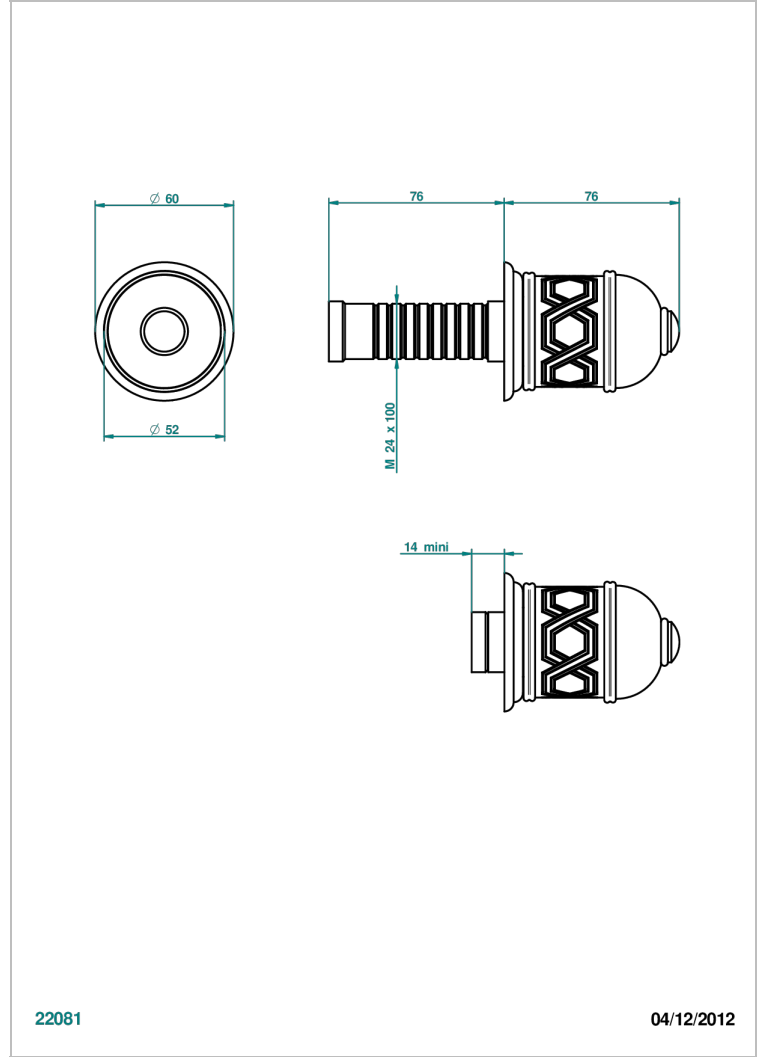

Parte externa para llave de paso mural ref. 30 & 32 y para inversor mural ref. 50/4/VM (mando, rosetón y alargador, sin cartucho)

22081

04/12/2012

CARACTERÍSTICAS

- Duomo
- Parte externa para llave de paso mural ref. 30 & 32 y para inversor mural ref. 50/4/VM (mando, rosetón y alargador, sin cartucho)

PRODUCTOS RELACIONADOS

- Ref. G00-32CUSA Robinet d'arrêt à encastrer 3/4" côté froid tête 1/4 tour fermeture gauche -standard américain sans garniture
- Ref. G00-32HUSA Robinet d'arrêt à encastrer 3/4" côté chaud tête 1/4 tour fermeture droite - standard américain sans garniture
- Ref. G00-30CUSA Robinet d'arrêt a encastrer 1/2 " cote froid tete 1/4 tour fermeture gauche - standard americain sans garniture
- Ref. G00-30HUSA Robinet d'arret a encastrer 1/2 " cote chaud tete 1/4 tour fermeture droite - standard americain sans garniture