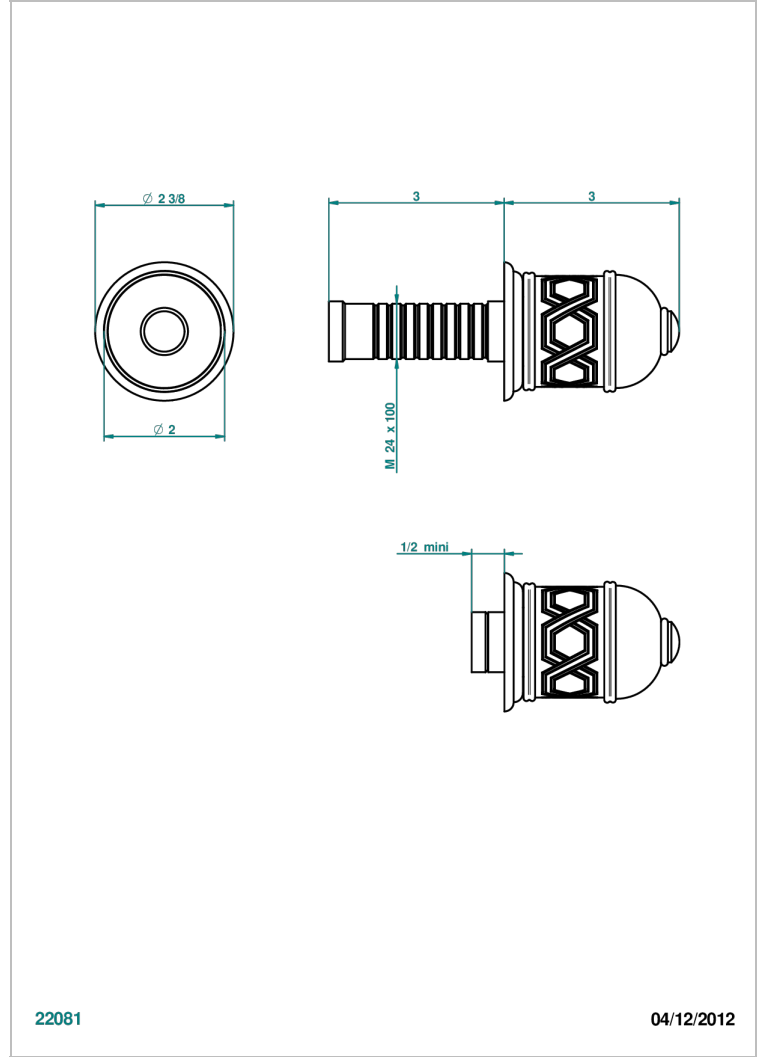

Parte externa para llave de paso mural ref. 30 & 32 y para inversor mural ref. 50/4/VM (mando, rosetón y alargador, sin cartucho)

22081

04/12/2012

CARACTERÍSTICAS

- Duomo
- Parte externa para llave de paso mural ref. 30 & 32 y para inversor mural ref. 50/4/VM (mando, rosetón y alargador, sin cartucho)

PRODUCTOS RELACIONADOS

- Ref. G00-32CUSA Robinet d'arrêt à encastrer 3/4" côté froid tête 1/4 tour fermeture gauche -standard américain sans garniture
- Ref. G00-32HUSA Robinet d'arrêt à encastrer 3/4" côté chaud tête 1/4 tour fermeture droite - standard américain sans garniture
- Ref. G00-30CUSA Robinet d'arrêt a encastrer 1/2 " cote froid tete 1/4 tour fermeture gauche - standard americain sans garniture
- Ref. G00-30HUSA Robinet d'arret a encastrer 1/2 " cote chaud tete 1/4 tour fermeture droite - standard americain sans garniture