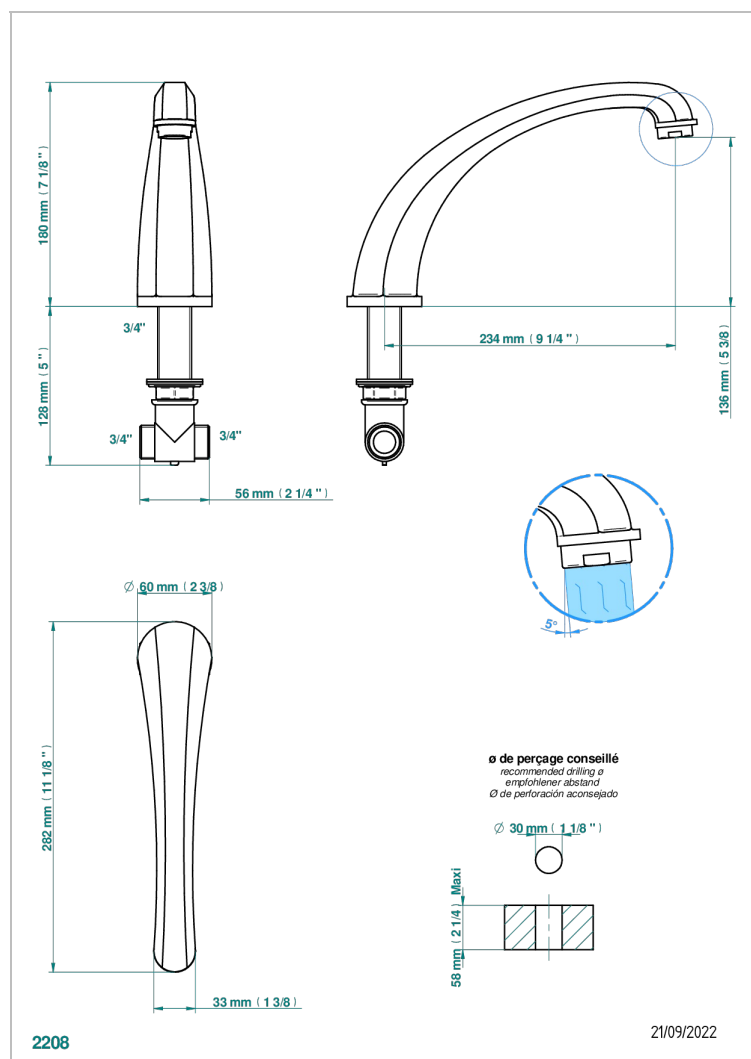

CHARLESTON A MANETTES METAL LISSE

G3N-29SGH

Bec de bain haut sur gorge super goliath 3/4"

CARACTÉRISTIQUES

- Charleston à manettes métal lisse
- Bec de bain haut sur gorge super goliath 3/4"

SPECIFICATIONS TECHNIQUES

- Recommandé : 3 bars (max. 5 bars) - Advised : 43,5 psi (max. 72 psi)
- Bec : 35 l/min à 3 bars
- Spout : 9.26 gpm at 43.5 psi

FINITIONS DISPONIBLES

Bronze clair - D01
Chromé - A02
Chromé / doré - G02
Chromé mat - C02
Doré brillant - F01
Doré mat - F07