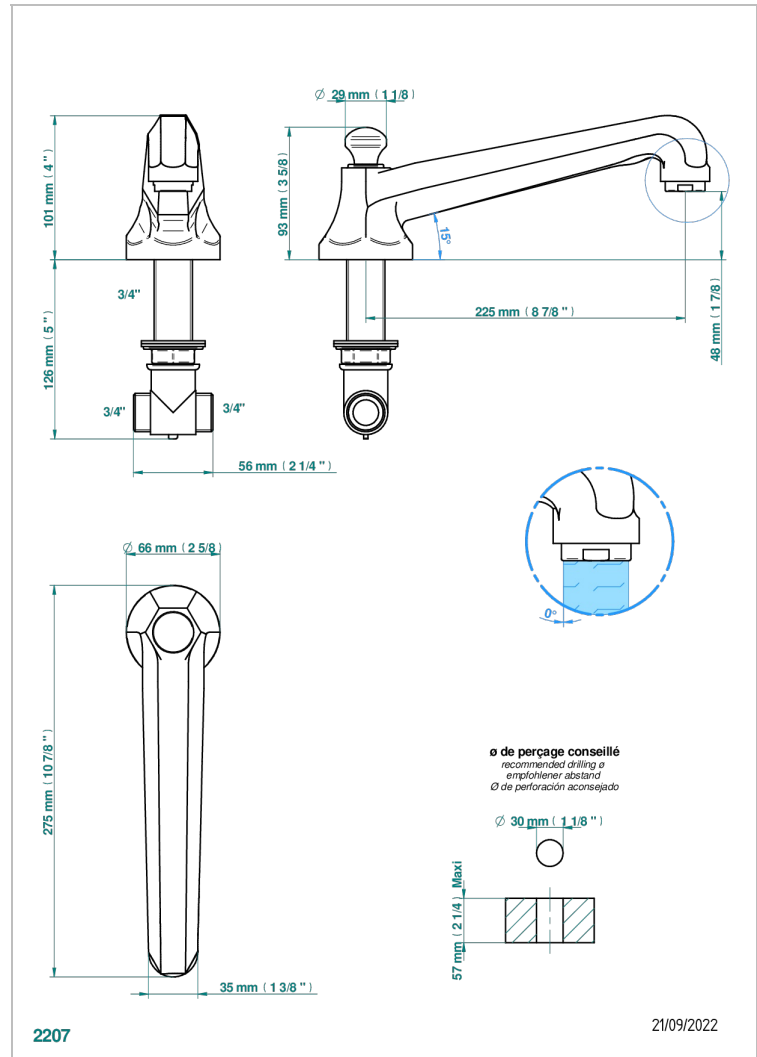

CHARLESTON A MANETTES METAL LISSE

G3N-29SGB

Bec de bain bas sur gorge super goliath 3/4"

THG[®]
PARIS

CARACTÉRISTIQUES

- Charleston à manettes métal lisse
- Bec de bain bas sur gorge super goliath 3/4"

SPECIFICATIONS TECHNIQUES

- Recommandé : 3 bars (max. 5 bars) - Advised : 43,5 psi (max. 72 psi)
- Bec : 35 l/min à 3 bars
- Spout : 9.26 gpm at 43.5 psi

FINITIONS DISPONIBLES

Bronze clair - D01
Chromé - A02
Chromé / doré - G02
Chromé mat - C02
Doré brillant - F01
Doré mat - F07