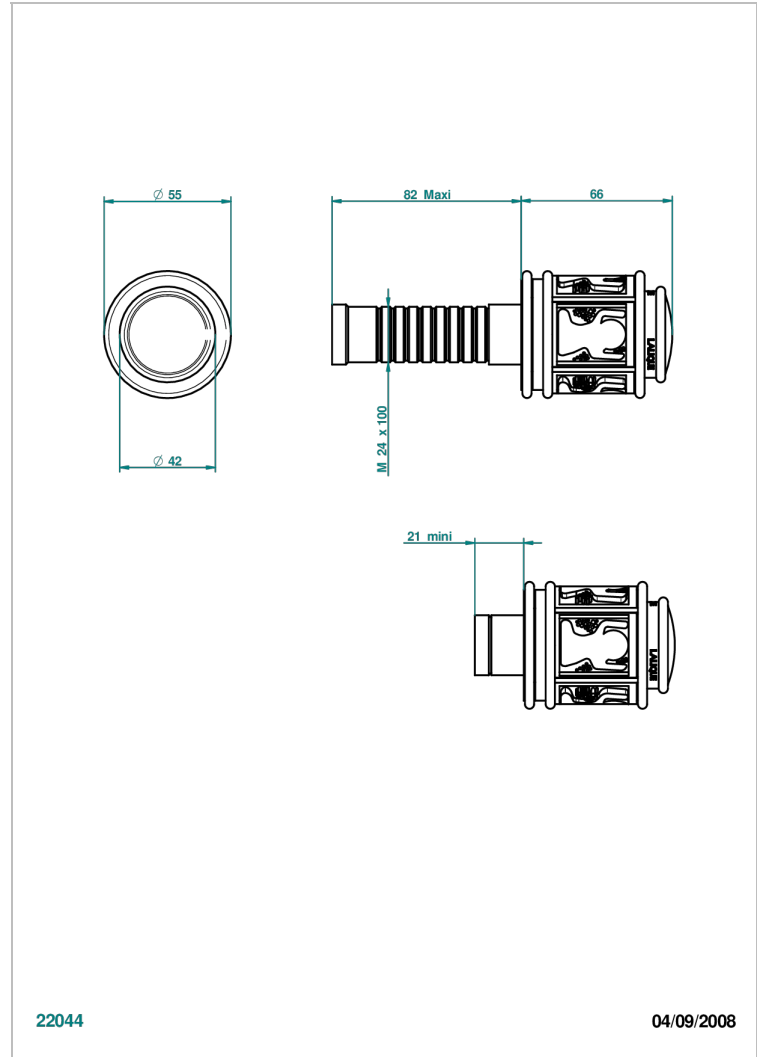

Parte externa para llave de paso mural ref. 30 & 32 y para inversor mural ref. 50/4/VM (mando, rosetón y alargador, sin cartucho)

22044

04/09/2008

CARACTERÍSTICAS

- Ange
- Parte externa para llave de paso mural ref. 30 & 32 y para inversor mural ref. 50/4/VM (mando, rosetón y alargador, sin cartucho)

PRODUCTOS RELACIONADOS

- Ref. G00-32CUSA Robinet d'arrêt à encastrer 3/4" côté froid tête 1/4 tour fermeture gauche -standard américain sans garniture
- Ref. G00-32HUSA Robinet d'arrêt à encastrer 3/4" côté chaud tête 1/4 tour fermeture droite - standard américain sans garniture
- Ref. G00-30CUSA Robinet d'arrêt a encastrer 1/2 " cote froid tete 1/4 tour fermeture gauche - standard americain sans garniture
- Ref. G00-30HUSA Robinet d'arret a encastrer 1/2 " cote chaud tete 1/4 tour fermeture droite - standard americain sans garniture