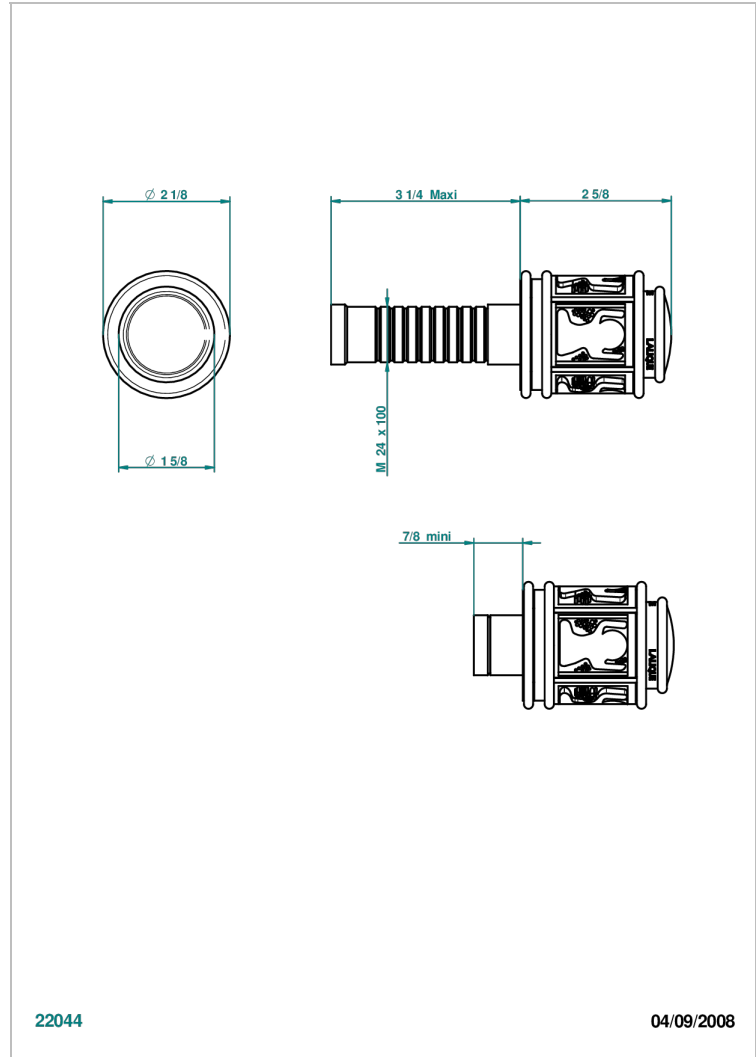

Parte externa para llave de paso mural ref. 30 & 32 y para inversor mural ref. 50/4/VM (mando, rosetón y alargador, sin cartucho)

22044

04/09/2008

### CARACTERÍSTICAS

- Ange
- Parte externa para llave de paso mural ref. 30 & 32 y para inversor mural ref. 50/4/VM (mando, rosetón y alargador, sin cartucho)

### PRODUCTOS RELACIONADOS

- Ref. G00-32CUSA Robinet d'arrêt à encastrer 3/4" côté froid tête 1/4 tour fermeture gauche -standard américain sans garniture
- Ref. G00-32HUSA Robinet d'arrêt à encastrer 3/4" côté chaud tête 1/4 tour fermeture droite - standard américain sans garniture
- Ref. G00-30CUSA Robinet d'arrêt a encastrer 1/2 " cote froid tete 1/4 tour fermeture gauche - standard americain sans garniture
- Ref. G00-30HUSA Robinet d'arret a encastrer 1/2 " cote chaud tete 1/4 tour fermeture droite - standard americain sans garniture