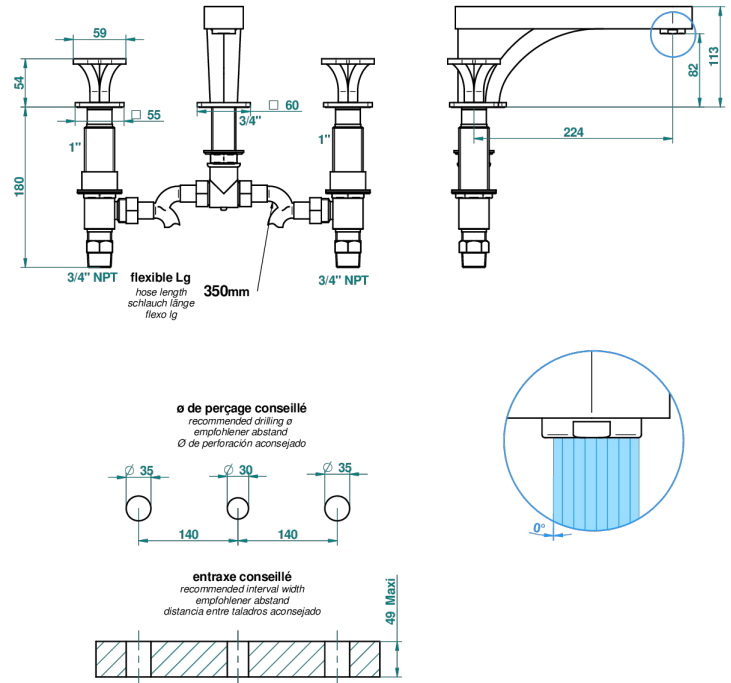

# PROFIL METAL

A6A-25SGUS

Mélangeur de bain simple sur gorge avec bec super goliath - standard américain -

JS

22026

10/12/2012

## CARACTÉRISTIQUES

- Laiton sans plomb
- Têtes à disques céramique 3/4" 1/4 tour
- Aérateur-mousseur
- Bec grand modèle
- Raccordements aux standards US

## SPÉCIFICATIONS TECHNIQUES

- Recommandé : 3 bars (max. 5 bars) - Advised : 43,5 psi (max. 72 psi)
- Bec : 35 l/min à 3 bars
- Spout : 9.26 gpm at 43.5 psi