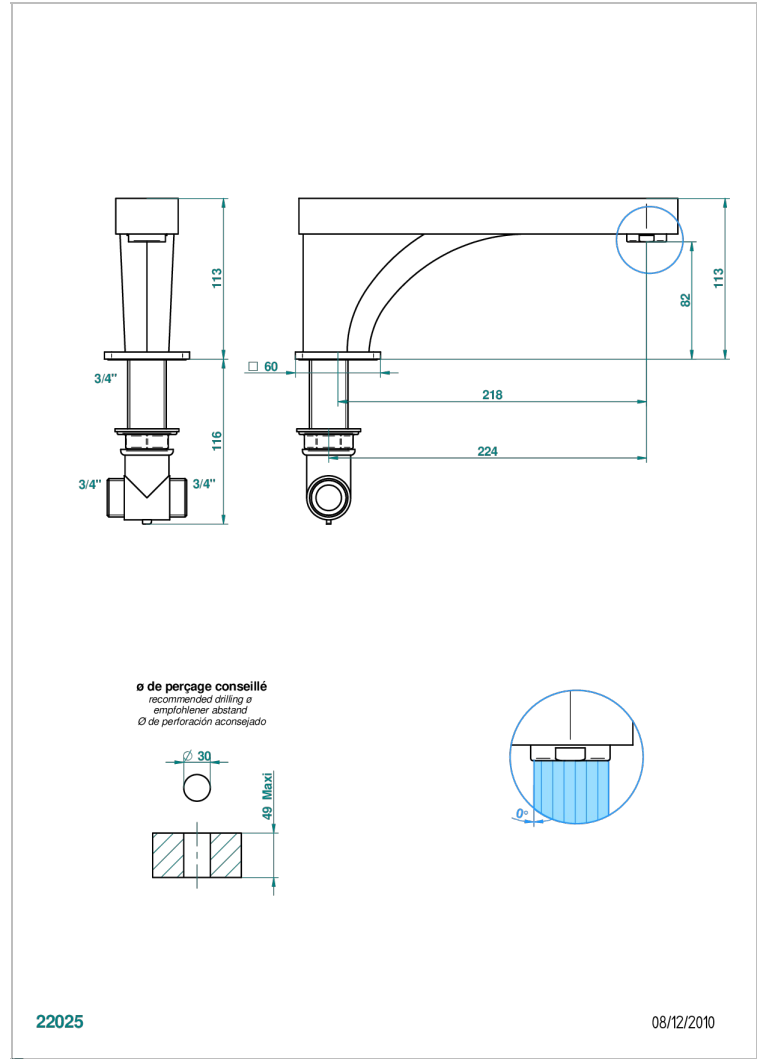

# PROFIL ONYX NOIR A MANETTES

A6P-29SG

Bec de bain sur gorge super goliath

THG<sup>®</sup>  
PARIS

## CARACTÉRISTIQUES

- Profil Onyx noir à manettes
- Bec de bain sur gorge super goliath

## SPÉCIFICATIONS TECHNIQUES

- Recommandé : 3 bars (max. 5 bars) - Advised : 43,5 psi (max. 72 psi)
- Bec : 35 l/min à 3 bars
- Spout : 9.26 gpm at 43.5 psi