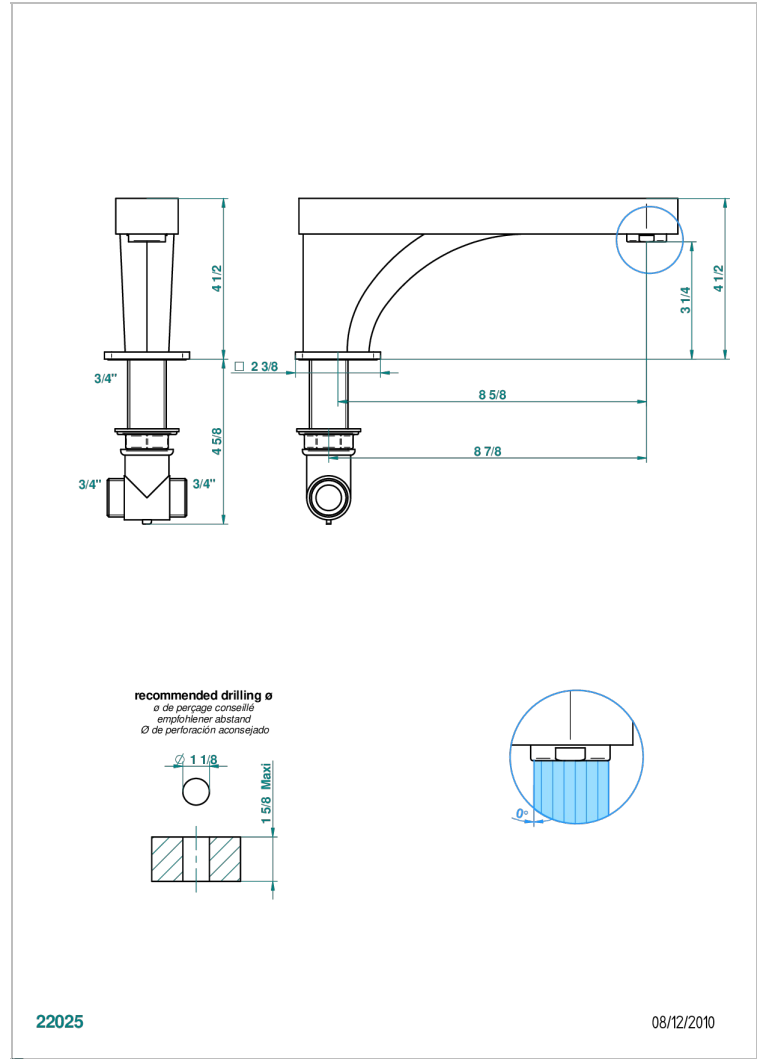

# PROFIL ONYX NOIR A MANETTES

A6P-29SG

Bec de bain sur gorge super goliath

THG<sup>®</sup>  
PARIS

## CARACTÉRISTIQUES

- Profil Onyx noir à manettes
- Bec de bain sur gorge super goliath

## SPÉCIFICATIONS TECHNIQUES

- Recommandé : 3 bars (max. 5 bars) - Advised : 43,5 psi (max. 72 psi)
- Bec : 35 l/min à 3 bars
- Spout : 9.26 gpm at 43.5 psi