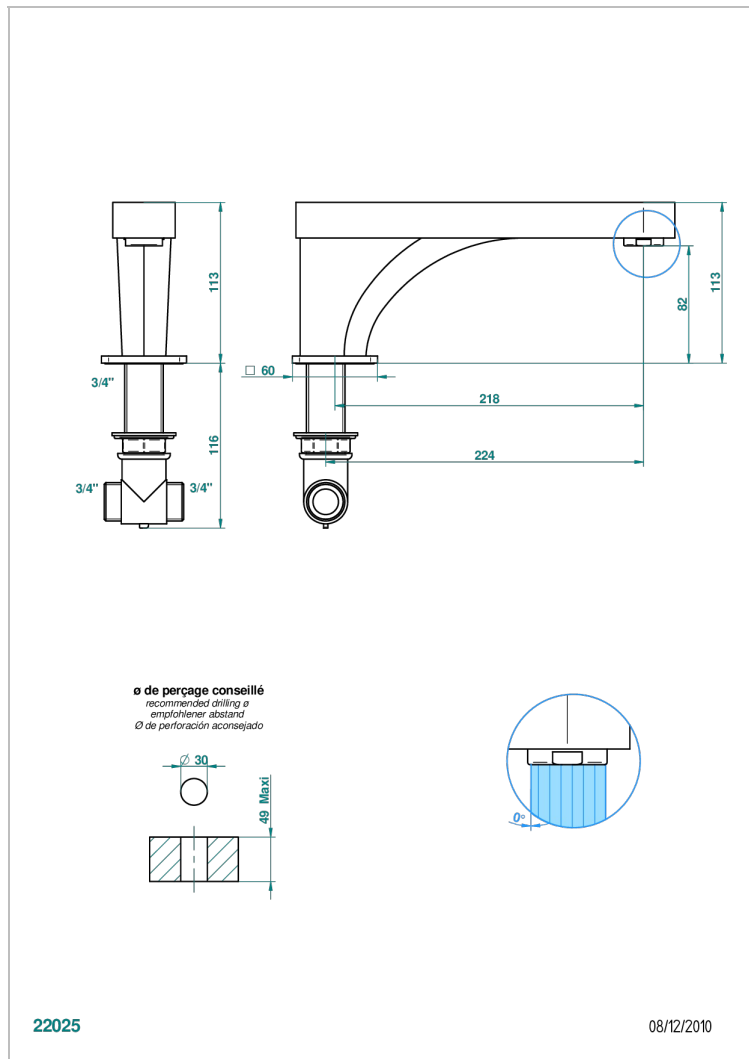

# PROFIL LALIQUE CRISTAL CLAIR A MANETTES

A6H-295G

Bec de bain sur gorge super goliath

## CARACTÉRISTIQUES

- Profil Laliq Cristal clair à manettes
- Bec de bain sur gorge super goliath

## SPÉCIFICATIONS TECHNIQUES

- Recommandé : 3 bars (max. 5 bars) - Advised : 43,5 psi (max. 72 psi)
- Bec : 35 l/min à 3 bars
- Spout : 9.26 gpm at 43.5 psi