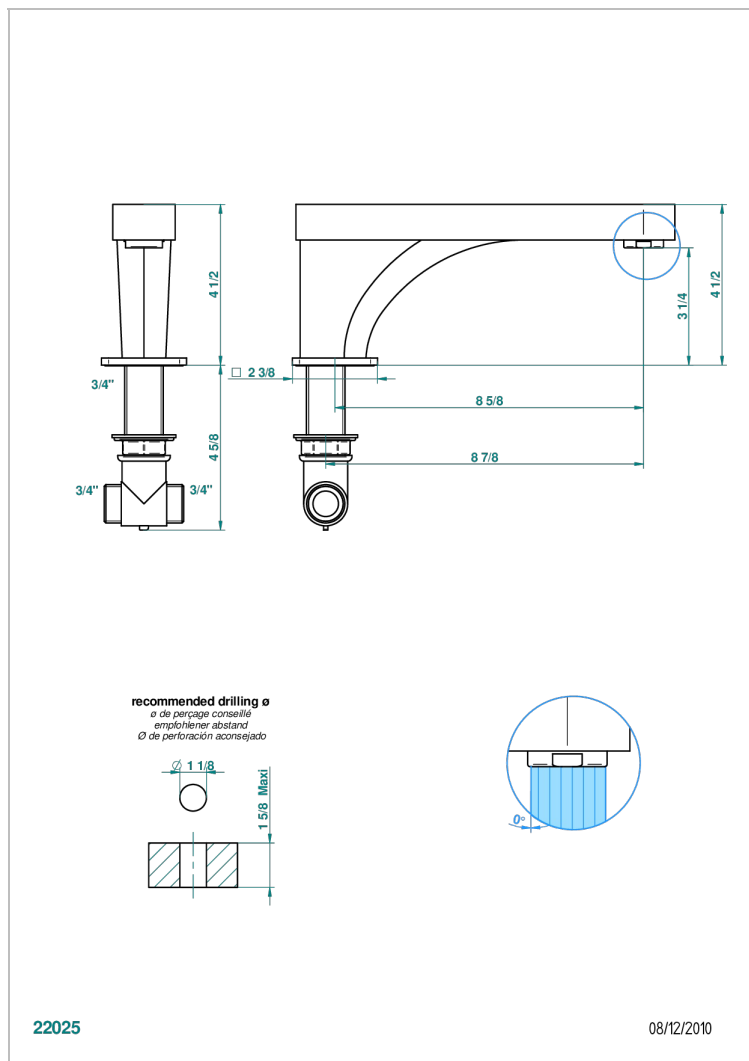

PROFIL LALIQUE CRISTAL CLAIR A MANETTES

A6H-29SG

Bec de bain sur gorge super goliath

CARACTÉRISTIQUES

- Profil Laliqe Cristal clair à manettes
- Bec de bain sur gorge super goliath

SPÉCIFICATIONS TECHNIQUES

- Recommandé : 3 bars (max. 5 bars) - Advised : 43,5 psi (max. 72 psi)
- Bec : 35 l/min à 3 bars
- Spout : 9.26 gpm at 43.5 psi

FINITIONS DISPONIBLES

Bronze clair - D01
Chromé - A02
Chromé / doré - G02
Chromé mat - C02
Doré brillant - F01
Doré mat - F07