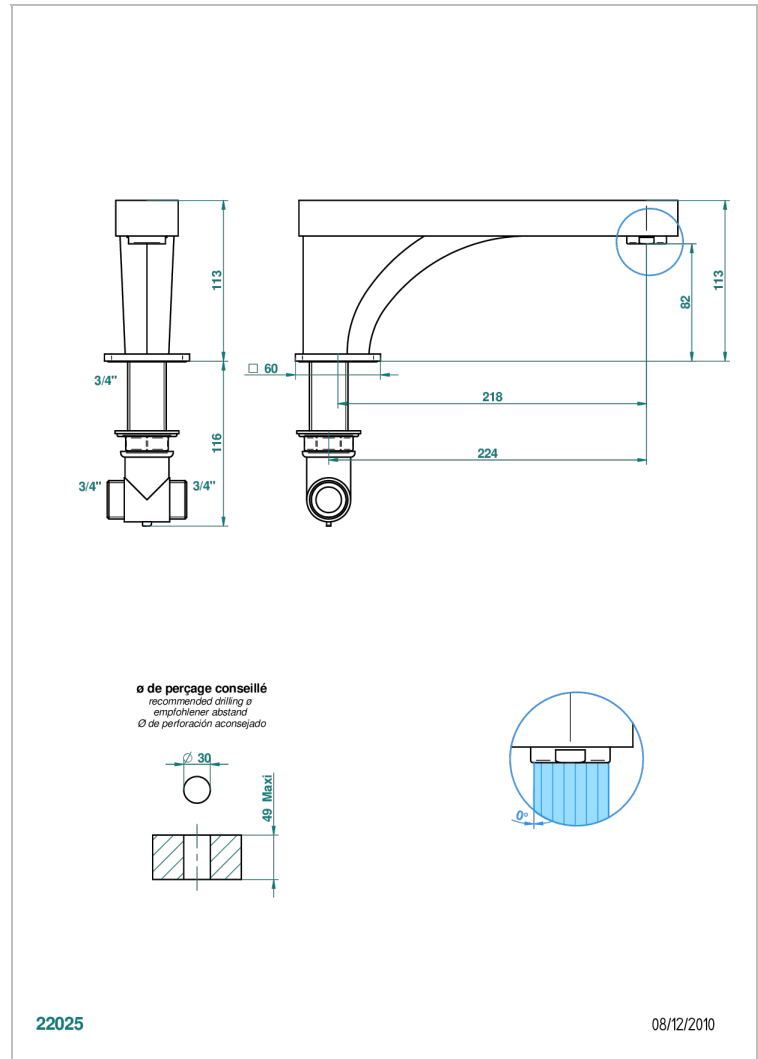

# PROFIL METAL CON MANETAS

A6B-29SG

Caño de bañera super goliath sobre encimera

THG<sup>®</sup>  
PARIS

## CARACTERÍSTICAS

- Profil metal con manetas
- Caño de bañera super goliath sobre encimera

## ESPECIFICACIONES TÉCNICAS

- Recommandé : 3 bars (max. 5 bars) - Advised : 43,5 psi (max. 72 psi)
- Bec : 35 l/min à 3 bars
- Spout : 9.26 gpm at 43.5 psi