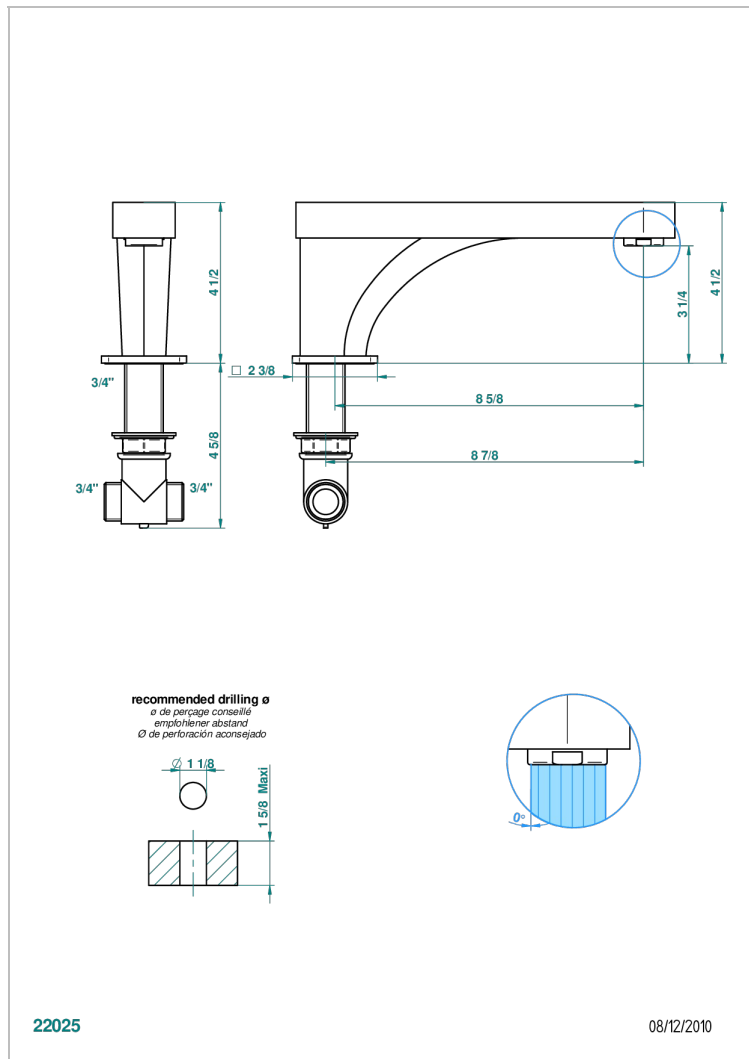

# PROFIL METAL CON MANETAS

A6B-29SG

Caño de bañera super goliath sobre encimera

THG<sup>®</sup>  
PARIS

## CARACTERÍSTICAS

- Profil metal con manetas
- Caño de bañera super goliath sobre encimera

## ESPECIFICACIONES TÉCNICAS

- Recommandé : 3 bars (max. 5 bars) - Advised : 43,5 psi (max. 72 psi)
- Bec : 35 l/min à 3 bars
- Spout : 9.26 gpm at 43.5 psi