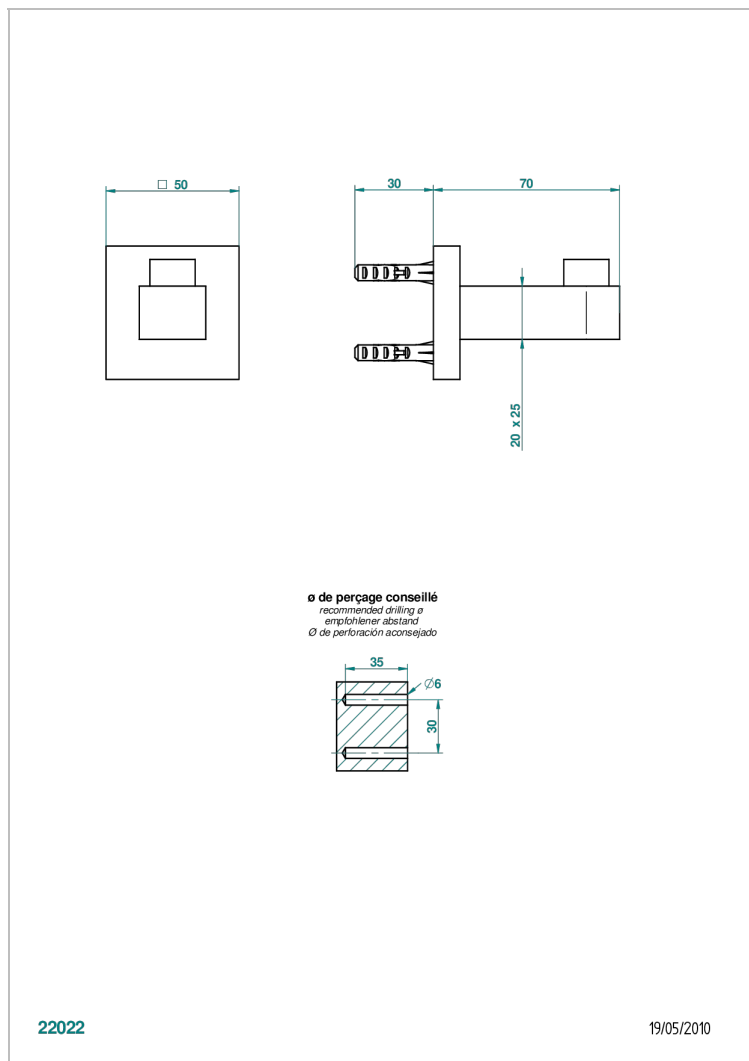

PROFIL ONICE NEGRO CON MANETAS

A6P-517

Percha de baño

THG[®]
PARIS

CARACTERÍSTICAS

- Perfil Onice negro con manetas
- Percha de baño

ACABADOS DISPONIBLES

Bronce claro - D01
Cerámica negra mate - D30
Cobre viejo mate - H07
Cromo - A02
Cromo / dorado - G02
Cromo mate - C02