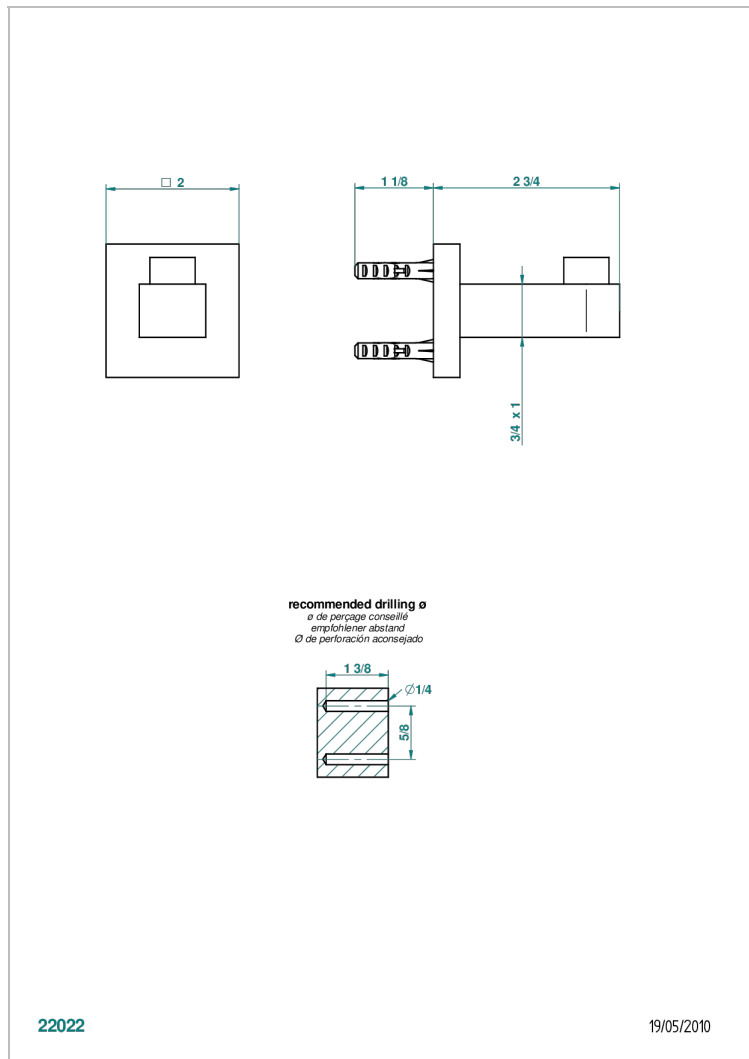

PROFIL ONICE NEGRO CON MANETAS

A6P-517

Percha de baño

THG[®]
PARIS

CARACTERÍSTICAS

- Perfil Onice negro con manetas
- Percha de baño

ACABADOS DISPONIBLES

Bronce claro - D01
Cerámica negra mate - D30
Cobre viejo mate - H07
Cromo - A02
Cromo / dorado - G02
Cromo mate - C02