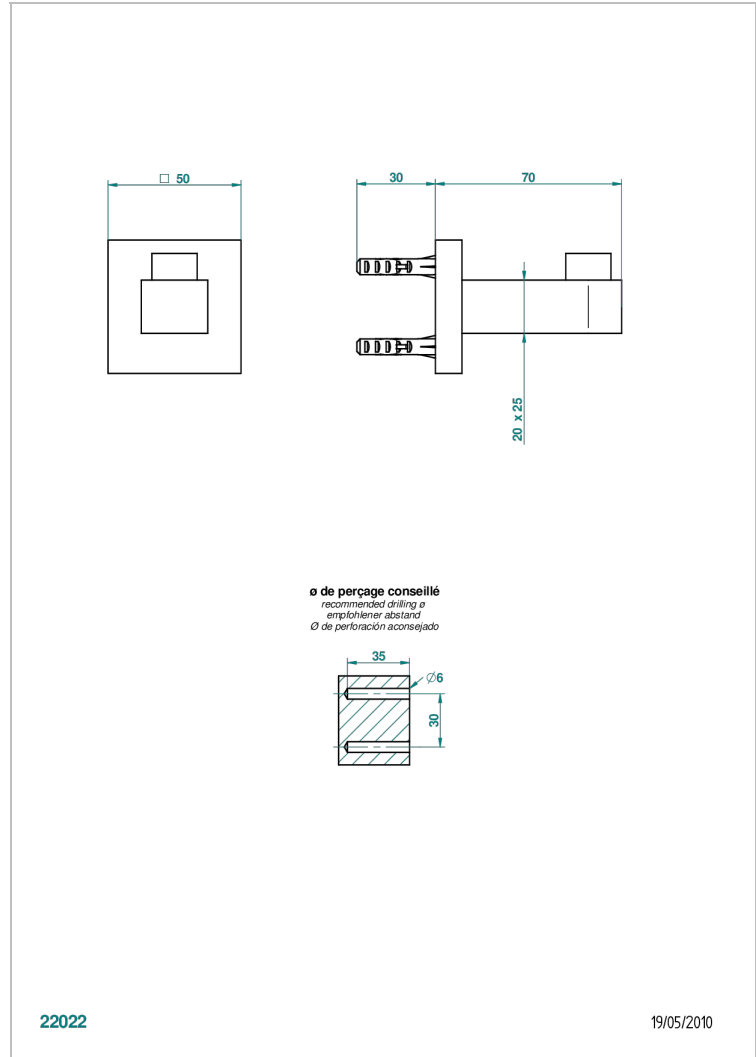

PROFIL ONYX NOIR A MANETTES

A6P-517

Porte-peignoir

THG[®]
PARIS

22022

19/05/2010

CARACTÉRISTIQUES

- Accessoire en laiton