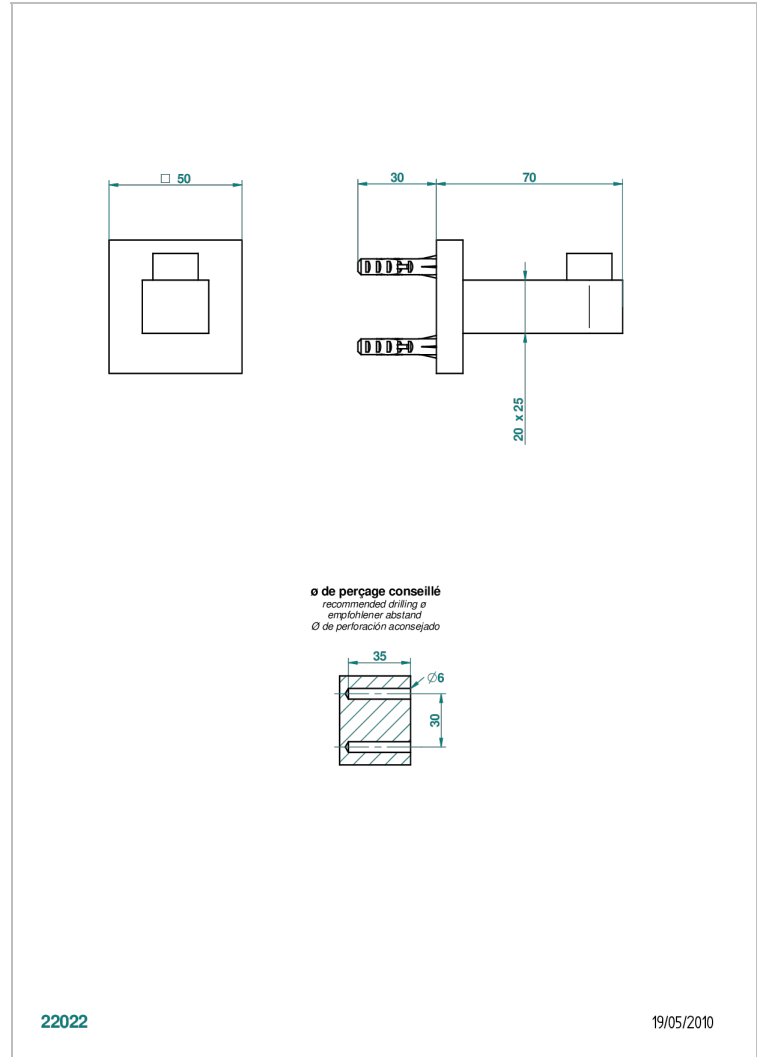

PROFIL ONYX NOIR A MANETTES

A6P-517

Porte-peignoir

THG[®]
PARIS

22022

19/05/2010

CARACTÉRISTIQUES

- Accessoire en laiton