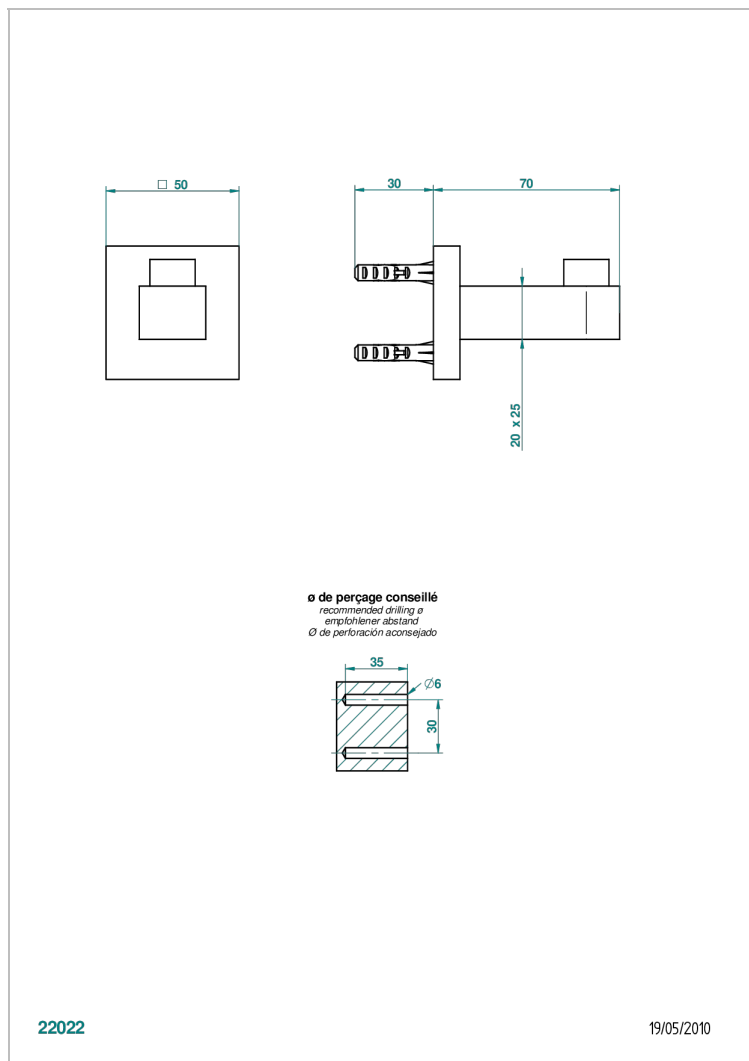

PROFIL ONICE NEGRO CON MANETAS

A6P-517

Percha de baño

THG[®]
PARIS

CARACTERÍSTICAS

- Profil Onice negro con manetas
- Percha de baño

ACABADOS DISPONIBLES

Bronce claro - D01
Cerámica negra mate - D30
Cobre viejo mate - H07
Cromo - A02
Cromo / dorado - G02
Cromo mate - C02