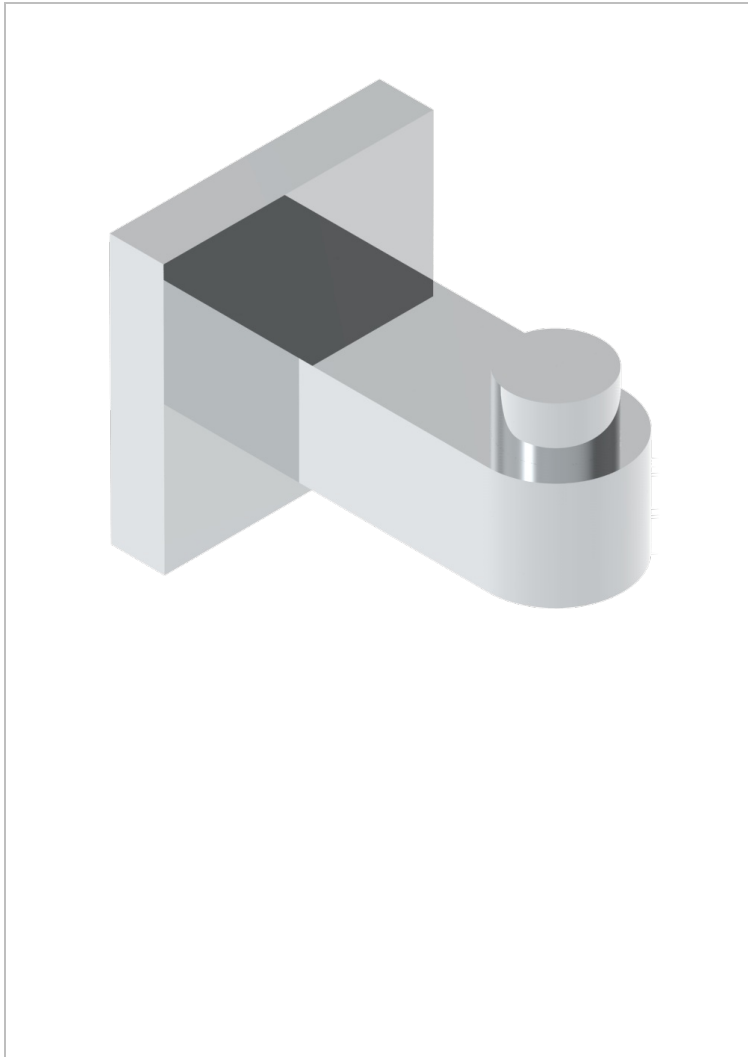

# PROFIL ONYX NOIR A MANETTES

A6P-517

Porte-peignoir

THG<sup>®</sup>  
PARIS

22022

19/05/2010

## CARACTÉRISTIQUES

- Accessoire en laiton

## FINITIONS DISPONIBLES

Bronze clair - D01  
Chromé - A02  
Chromé / doré - G02  
Chromé mat - C02  
Doré brillant - F01  
Doré mat - F07

Nickel brillant - B01  
Nickel mat - C01  
Noir mat céramique - D30  
Or pâle - F30  
Or pâle mat - F31  
Pvd blush - H62