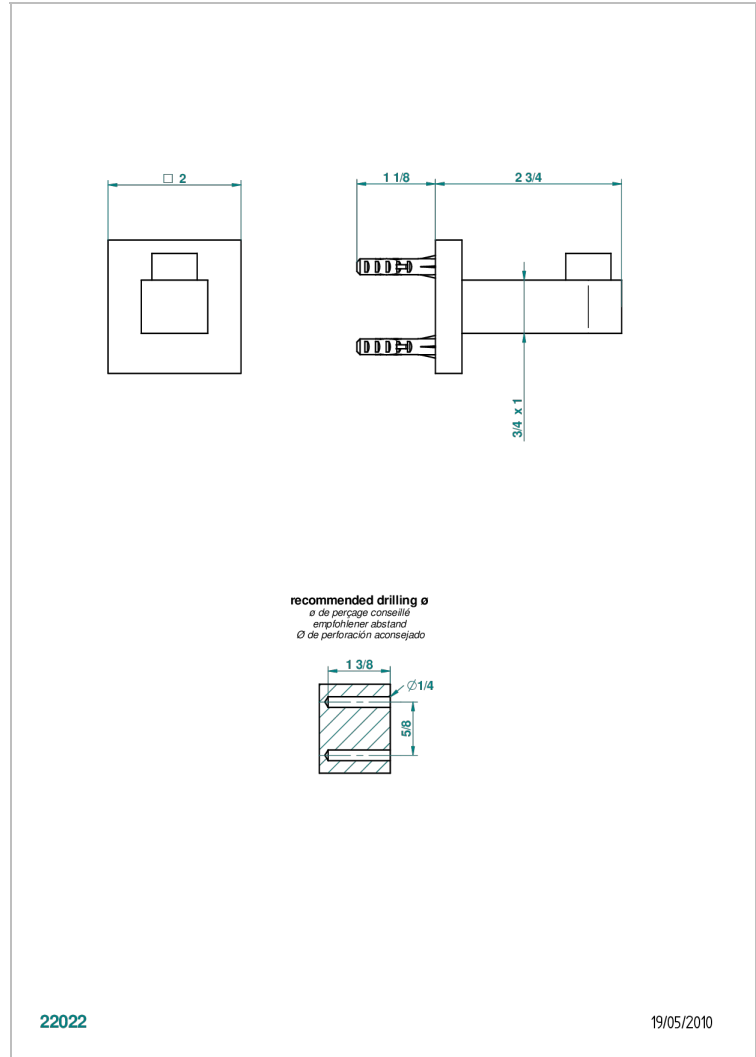

# PROFIL ONYX NOIR A MANETTES

A6P-517

Porte-peignoir

THG<sup>®</sup>  
PARIS

22022

19/05/2010