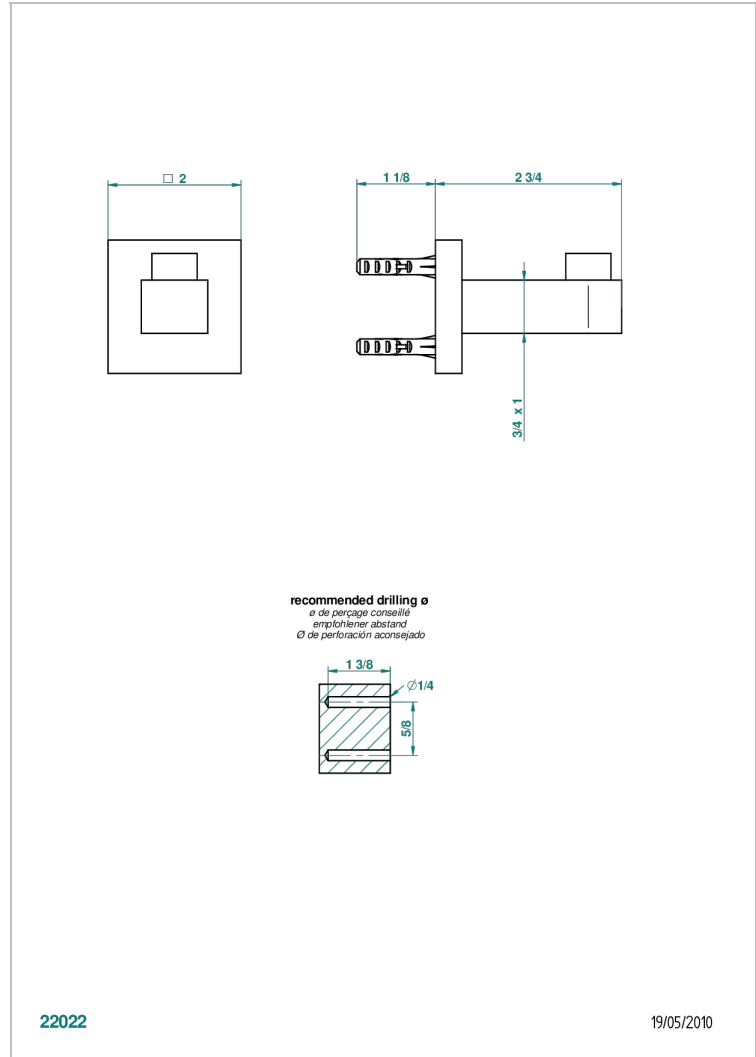

# PROFIL ONICE NEGRO CON MANETAS

A6P-517

Percha de baño

THG<sup>®</sup>  
PARIS

22022

19/05/2010

## CARACTERÍSTICAS

- Perfil Onice negro con manetas
- Percha de baño