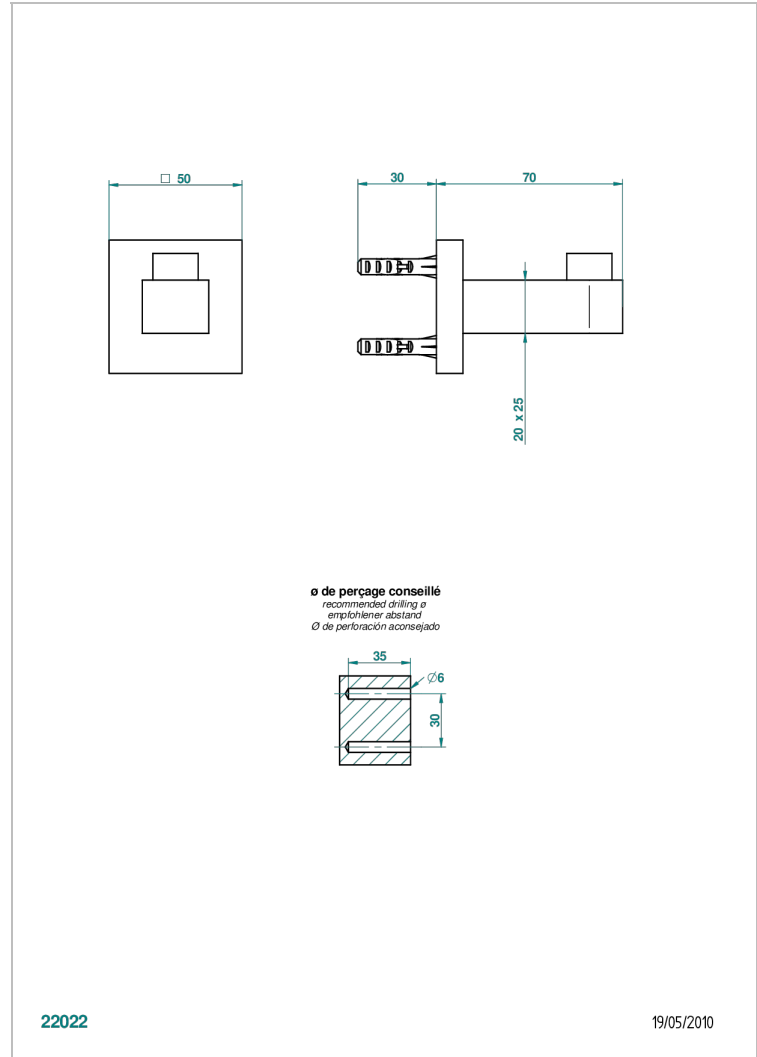

# PROFIL ONYX NOIR A MANETTES

A6P-517

Porte-peignoir

THG<sup>®</sup>  
PARIS

22022

19/05/2010