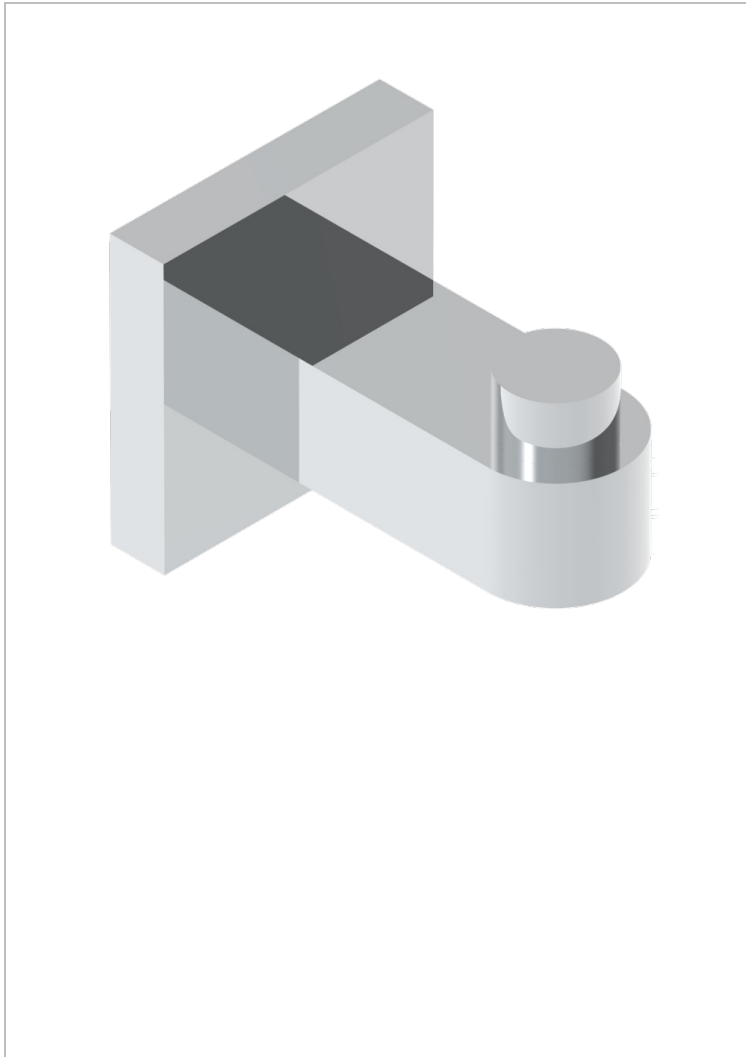

# PROFIL ONYX NOIR A MANETTES

A6P-517

Porte-peignoir

THG<sup>®</sup>  
PARIS

22022

19/05/2010

## CARACTÉRISTIQUES

- Accessoire en laiton

## FINITIONS DISPONIBLES

Bronze clair - D01  
Chromé - A02  
Chromé / doré - G02  
Chromé mat - C02  
Doré brillant - F01  
Doré mat - F07

Nickel brillant - B01  
Nickel mat - C01  
Noir mat céramique - D30  
Or pâle - F30  
Or pâle mat - F31  
Pvd blush - H62