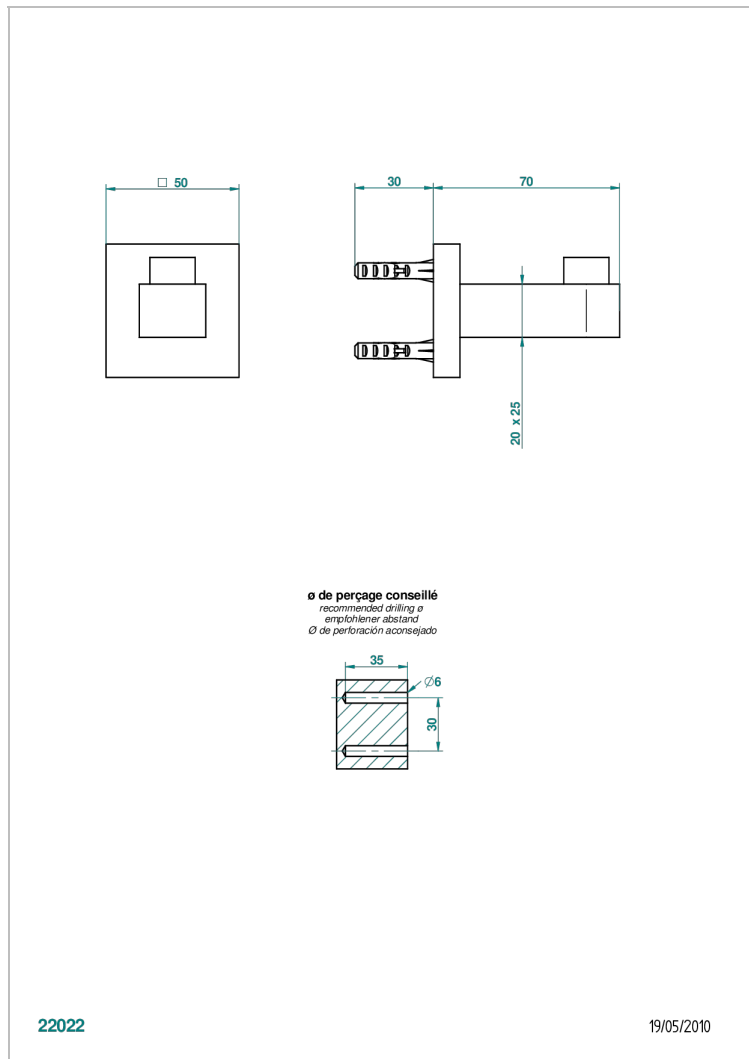

# PROFIL ONICE NEGRO CON MANETAS

A6P-517

Percha de baño

THG<sup>®</sup>  
PARIS

## CARACTERÍSTICAS

- Profil Onice negro con manetas
- Percha de baño