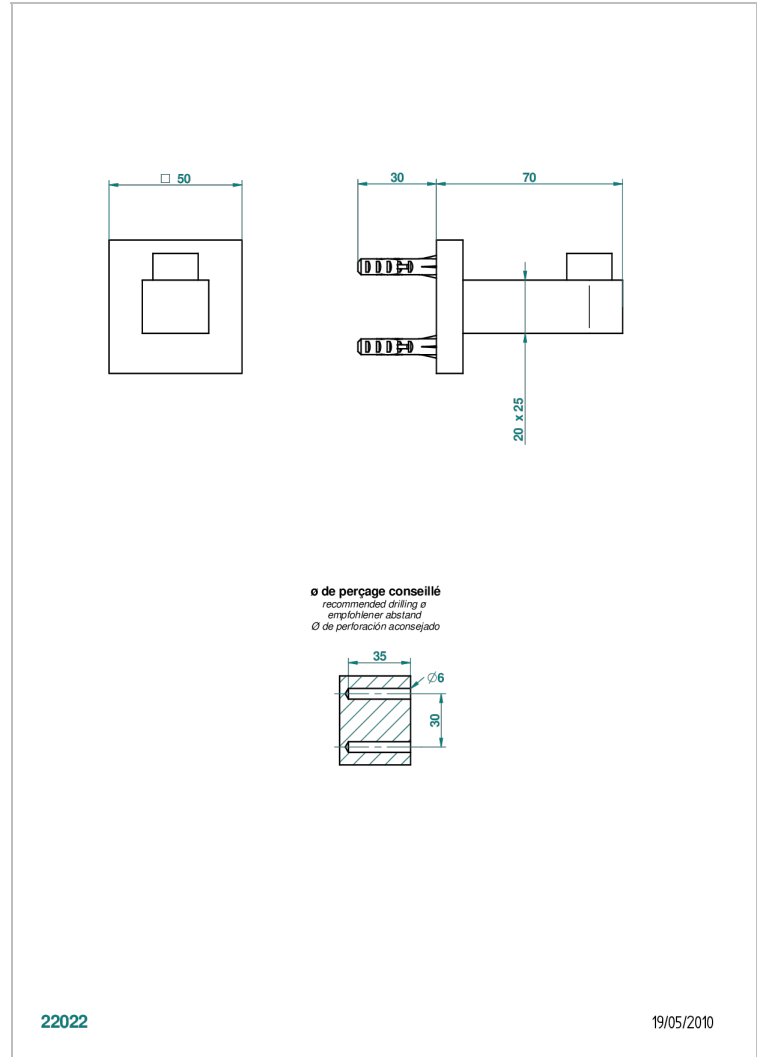

# PROFIL BLACK ONYX WITH LEVER

A6P-517

浴衣钩

THG<sup>®</sup>  
PARIS

22022

19/05/2010

## 特色

- Profil Black Onyx with lever
- 浴衣钩