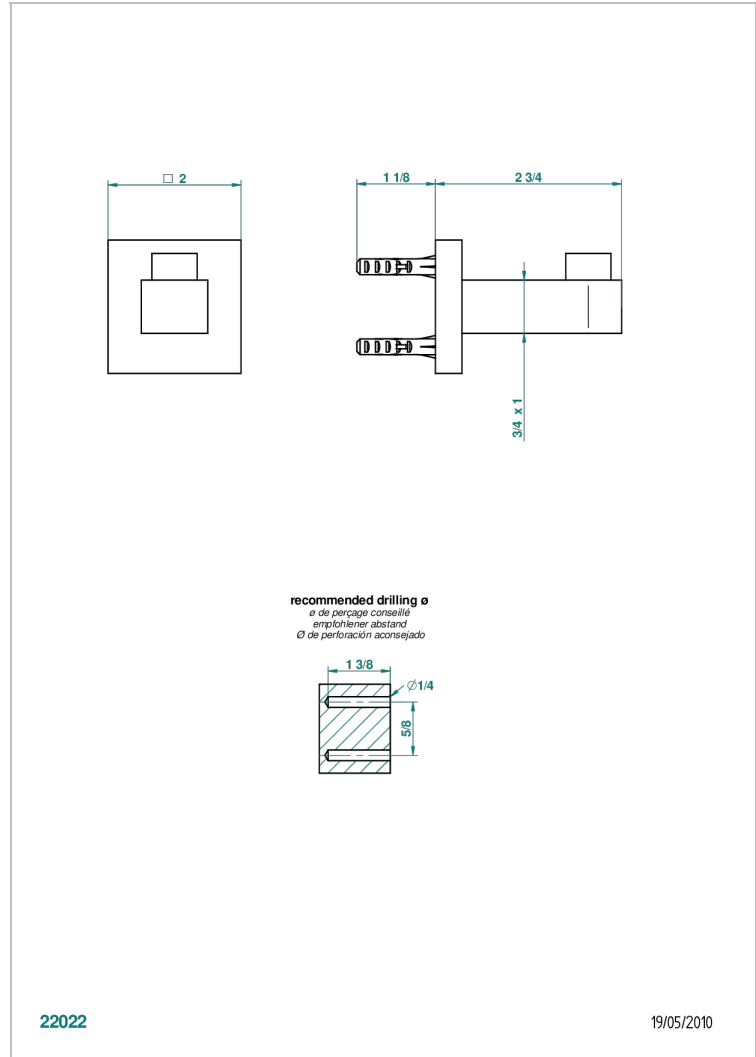

PROFIL ONYX NOIR A MANETTES

A6P-517

Porte-peignoir

THG[®]
PARIS

22022

19/05/2010

CARACTÉRISTIQUES

- Accessoire en laiton