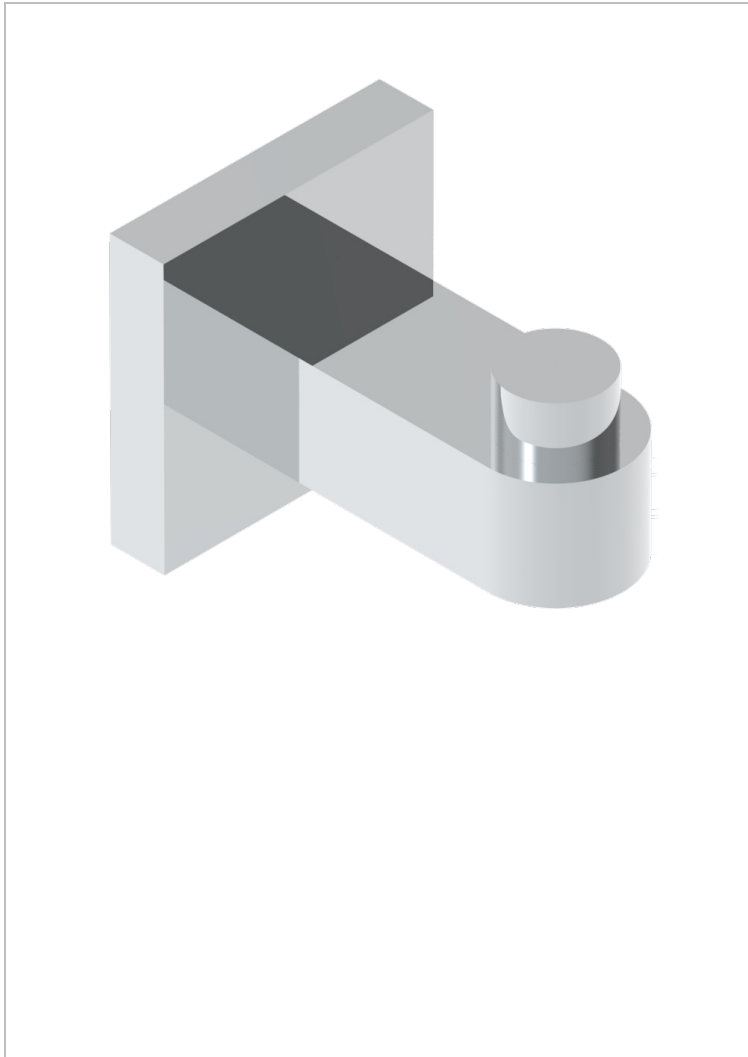

PROFIL ONYX NOIR A MANETTES

A6P-517

Porte-peignoir

THG[®]
PARIS

22022

19/05/2010

CARACTÉRISTIQUES

- Accessoire en laiton

FINITIONS DISPONIBLES

Bronze clair - D01
Chromé - A02
Chromé / doré - G02
Chromé mat - C02
Doré brillant - F01
Doré mat - F07

Nickel brillant - B01
Nickel mat - C01
Noir mat céramique - D30
Or pâle - F30
Or pâle mat - F31
Pvd blush - H62