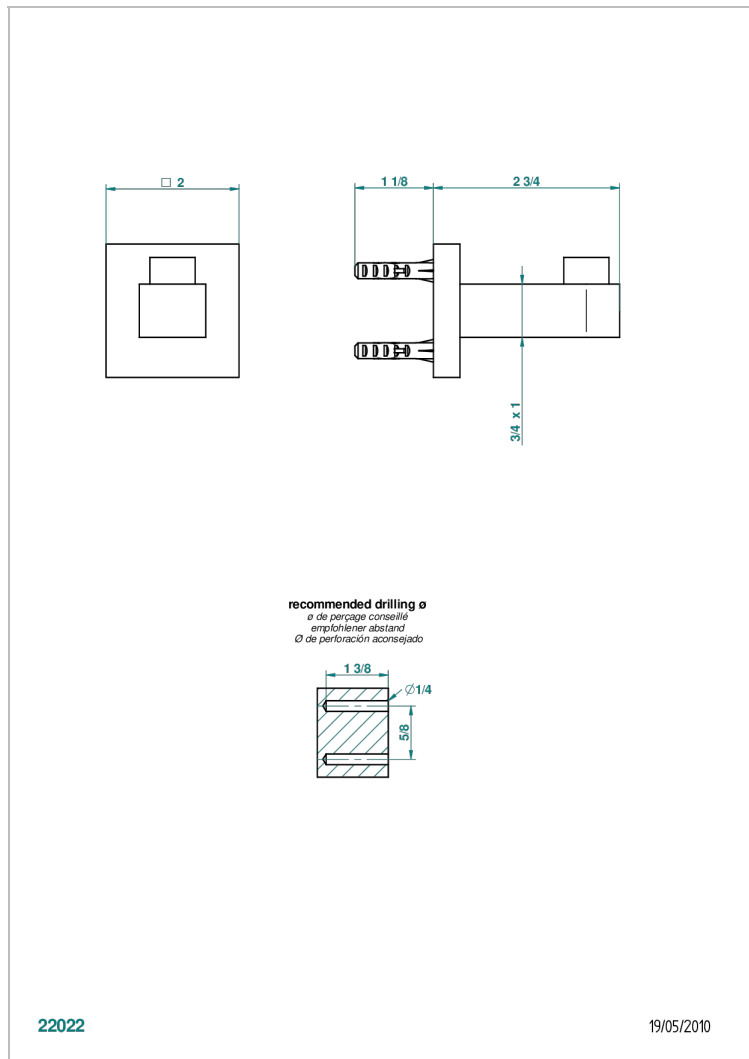

# PROFIL ONICE NEGRO CON MANETAS

A6P-517

Percha de baño

THG<sup>®</sup>  
PARIS

22022

19/05/2010

## CARACTERÍSTICAS

- Perfil Onice negro con manetas
- Percha de baño