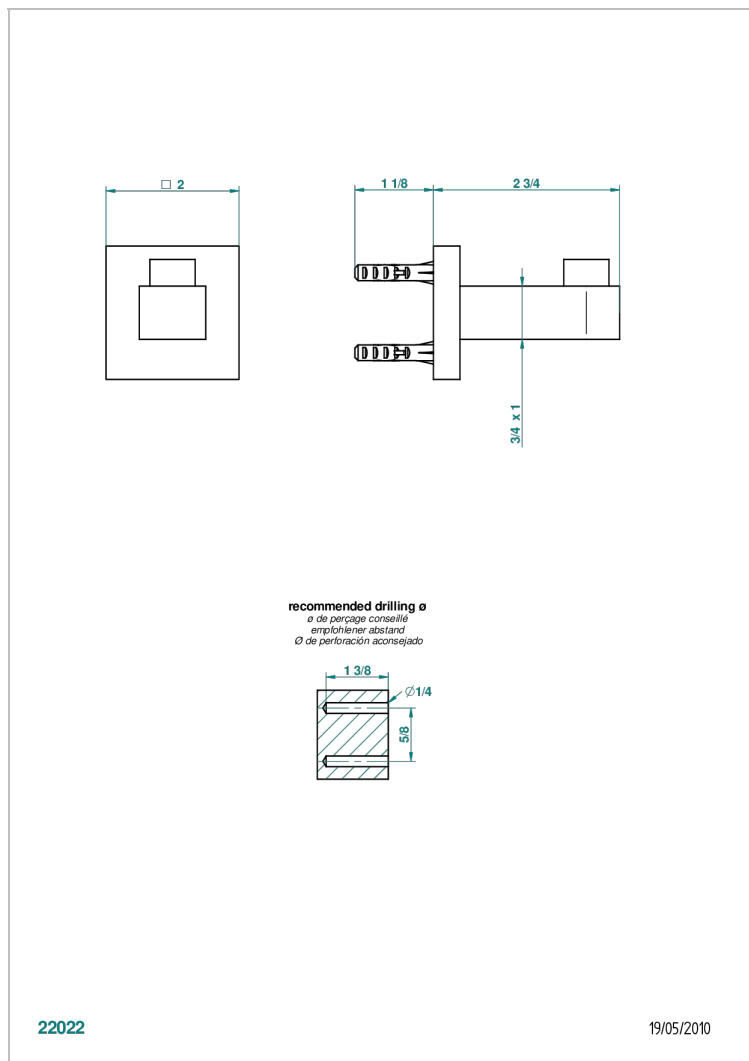

PROFIL BLACK ONYX WITH LEVER

A6P-517

浴衣钩

THG[®]
PARIS

22022

19/05/2010

特色

- Profil Black Onyx with lever
- 浴衣钩